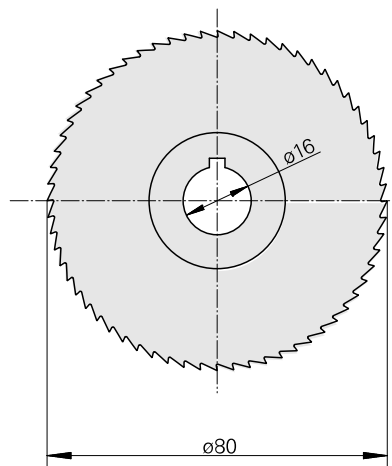

Lame de scie, épaisseur disque de scie circulaire 0,8 mm

Caractéristiques techniques

Catégorie d'accessoires PO

Fraise-scie circulaire d80

Logement d'outils

16 mm

Documents

Aucun téléchargement n'est disponible pour ce produit