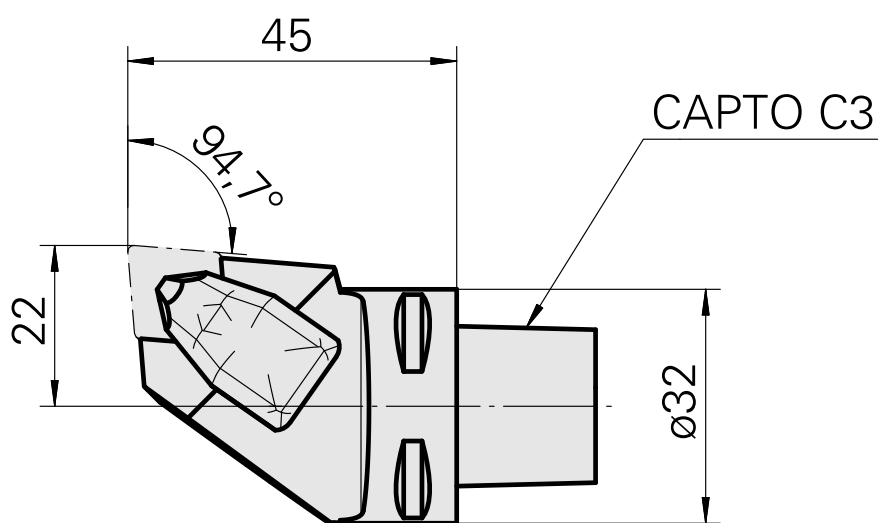

INDEX CAPTO C3 pour CN.. 1204.., gauche, avec rainure de préhenseur

Caractéristiques techniques

Catégorie d'accessoires PO

INDEX CAPTO C3

Attachement

pour CN.. 1204..

Inserts à changement rapide

PO de tournage