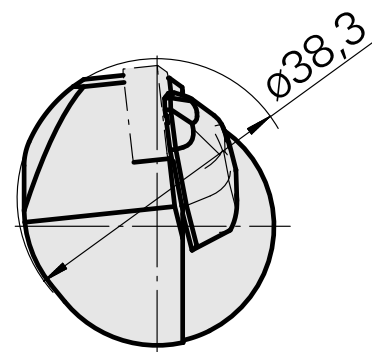

## INDEX CAPTO C3 pour CN.. 1204.., gauche, avec rainure de préhenseur

### Données techniques

Catégorie d'accessoires P0

INDEX CAPTO C3

Attachement

pour CN.. 1204..

Inserts à changement rapide

P0 de tournage