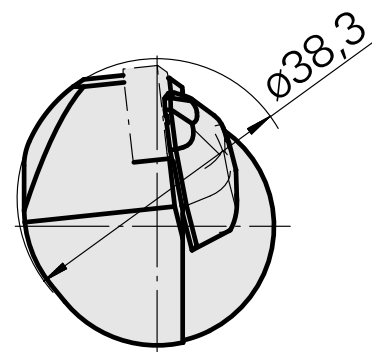

INDEX CAPTO C3 pour CN.. 1204.., gauche, avec rainure de préhenseur

Caractéristiques techniques

Catégorie d'accessoires PO

INDEX CAPTO C3

Attachement

pour CN.. 1204..

Inserts à changement rapide

PO de tournage