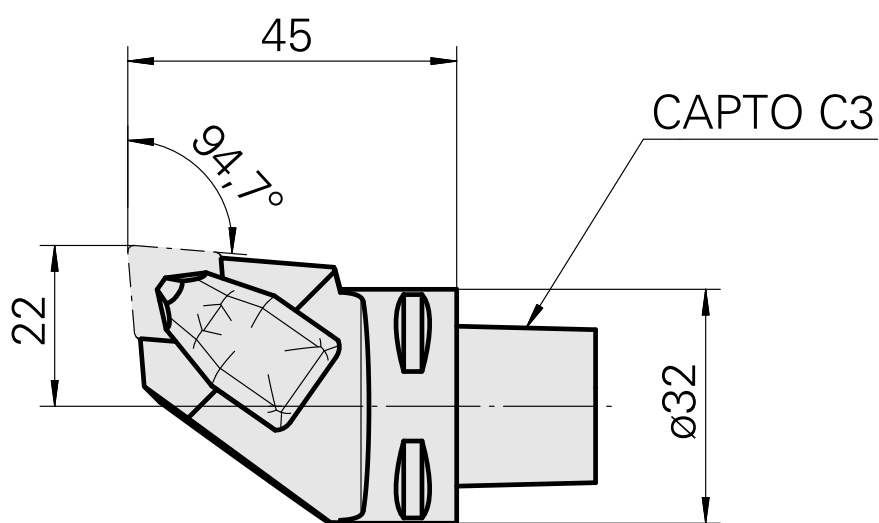

## INDEX CAPTO C3 pour CN.. 1204.., gauche, avec rainure de préhenseur

### Données techniques

Catégorie d'accessoires P0

INDEX CAPTO C3

Attachement

pour CN.. 1204..

Inserts à changement rapide

P0 de tournage