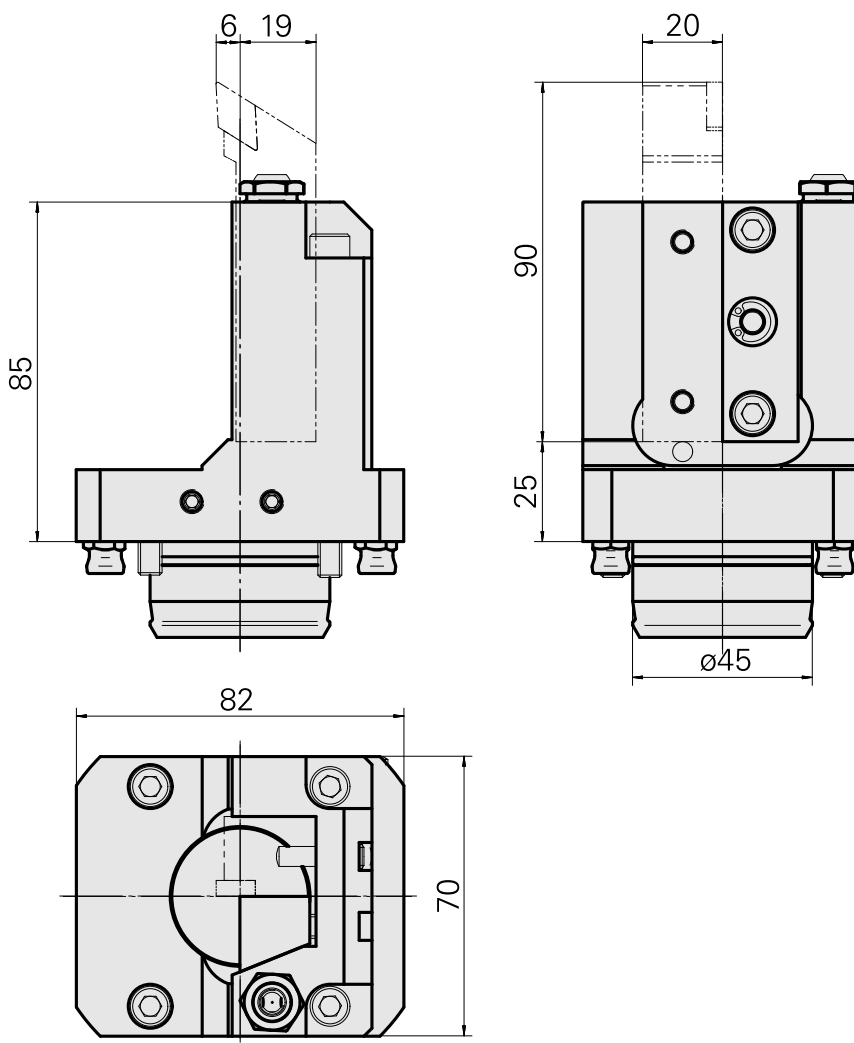

## PO de tournage KPS 45 Carré 20x20

### Caractéristiques techniques

Queue KPS	KPS 45
Entraînement	non entraîné
Arrosage	extérieur
Attachement	Carré 20x20
Pression	80 bar
X [mm]	85
Y [mm]	-
Z [mm]	-19
Produits INDEX TRAUB	TNL18 • TNL20 • TNL32-11 • TNL32 • TNL32 compact

#### [Tuyau de refroidissement acier, L = 100 mm](#)

ID produit : 10346684

Ancienne ID produit : W9990559

Catégorie d'accessoires PO Tube lubrifiant	Attachement M6
--	-------------------

#### [Douille 10 D x 6 D x 12,5](#)

ID produit : 10670360

Ancienne ID produit : W67530.0824

---