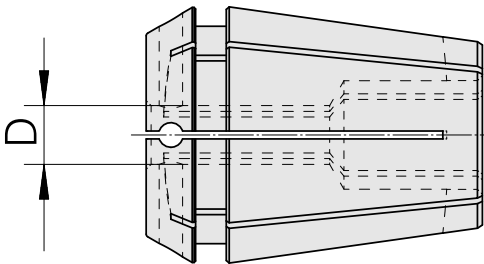

Pince de serrage ER, scellé ER 25 3-16mm, jusqu'à 120 bar, kit avec toutes les pinces de serrage

Données techniques

Catégorie d'accessoires PO	Pince de serrage ER, scellé
Attachement	ER25
Logement d'outils	3-16mm
Type de pince de bridage	ER 25