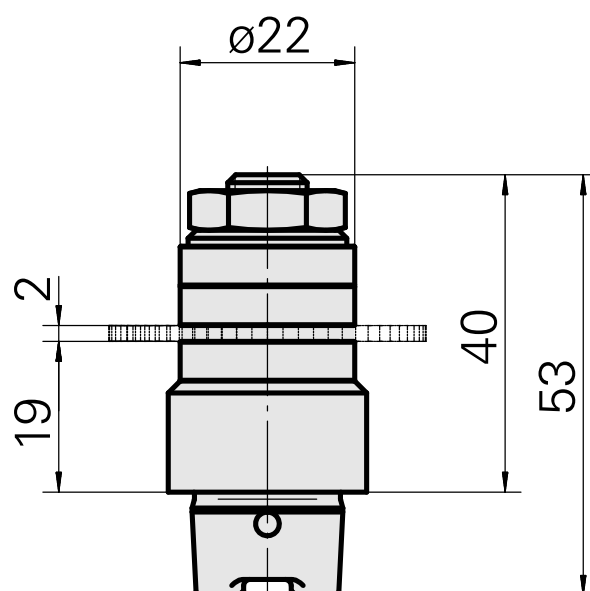

## Porte-fraise HSK 25 C Arbre porte-fraise

### Caractéristiques techniques

Queue HSK	HSK 25
Forme HSK	C
Attachement	Arbre porte-fraise D10
Arrosage	central
Pression	40 bar
X [mm]	19
Produits INDEX TRAUB	MS22-6 • MS22-8 • MS16-6