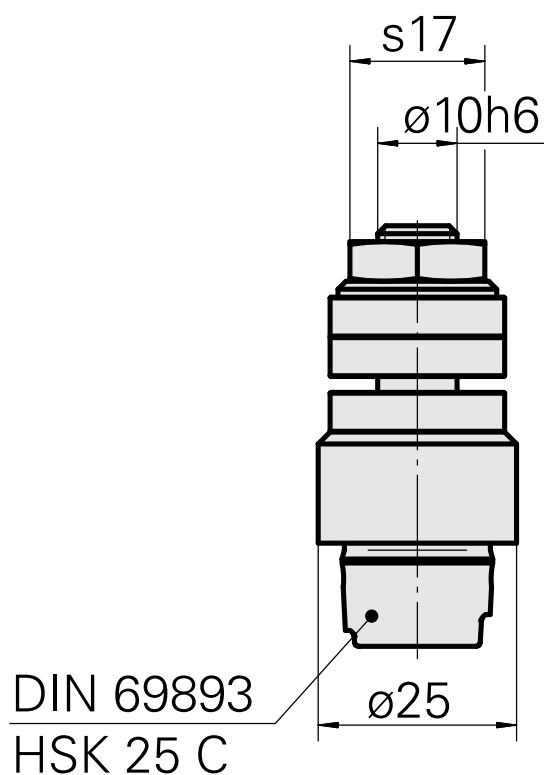

Porte-fraise HSK 25 C Arbre porte-fraise

Données techniques

Queue HSK	HSK 25
Forme HSK	C
Attachement	Arbre porte-fraise D10
Arrosage	central
Pression	40 bar
X [mm]	19
Produits INDEX TRAUB	MS22-6 • MS22-8 • MS16-6