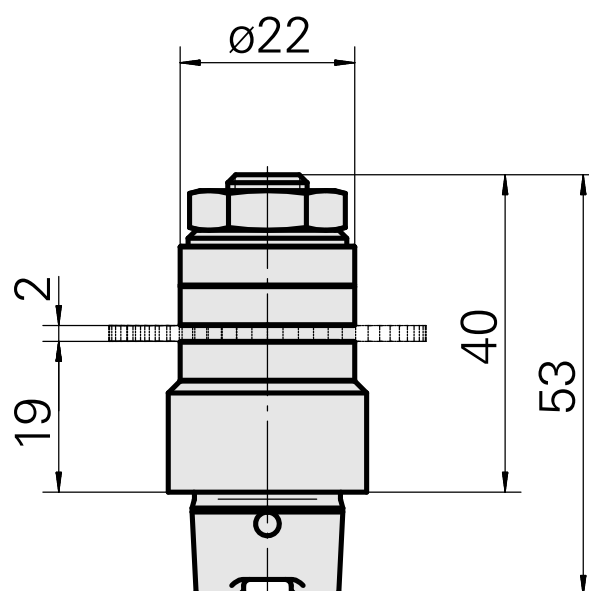

Porte-fraise HSK 25 C Arbre porte-fraise

Données techniques

Queue HSK	HSK 25
Forme HSK	C
Attachement	Arbre porte-fraise D10
Arrosage	central
Pression	40 bar
X [mm]	19
Produits INDEX TRAUB	MS22-6 • MS22-8 • MS16-6