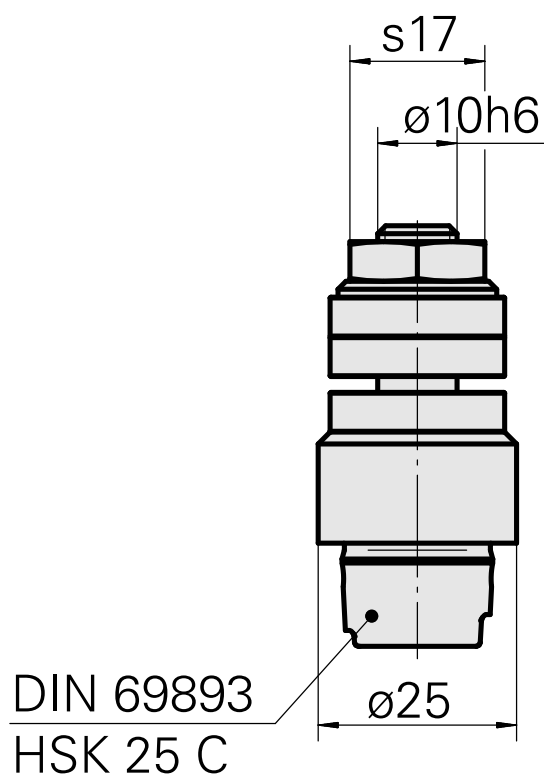

## Porte-fraise HSK 25 C Arbre porte-fraise

### Caractéristiques techniques

Queue HSK	HSK 25
Forme HSK	C
Attachement	Arbre porte-fraise D10
Arrosage	central
Pression	40 bar
X [mm]	19
Produits INDEX TRAUB	MS22-6 • MS22-8 • MS16-6