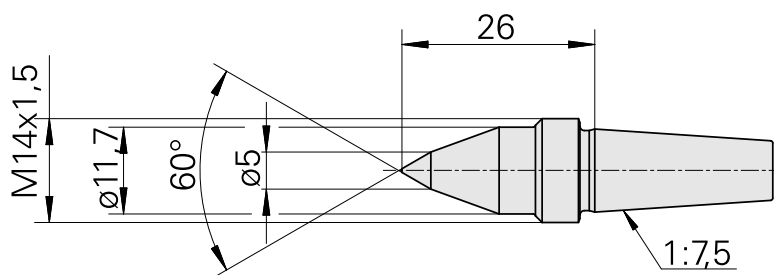

## Pointe de centrage, 60° D6 mm/40°

### Données techniques

Catégorie d'accessoires PO

Pointe de guidage, universelle

Attachement

D11,2/Cône 1:7,5