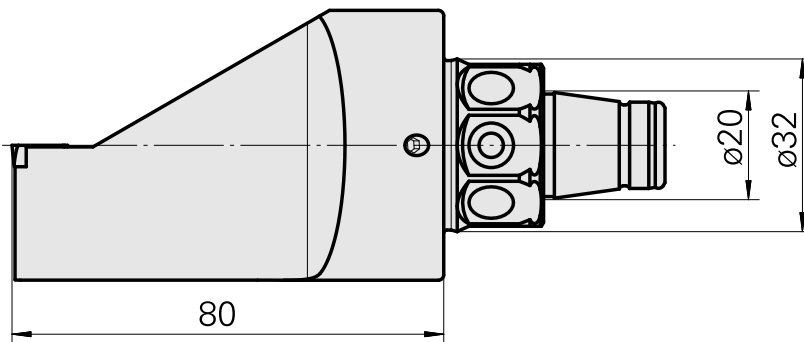

### Données techniques

Catégorie d'accessoires PO

WFB 32-20

Attachement

pour DC.. 11T3..

Inserts à changement rapide

PO de tournage