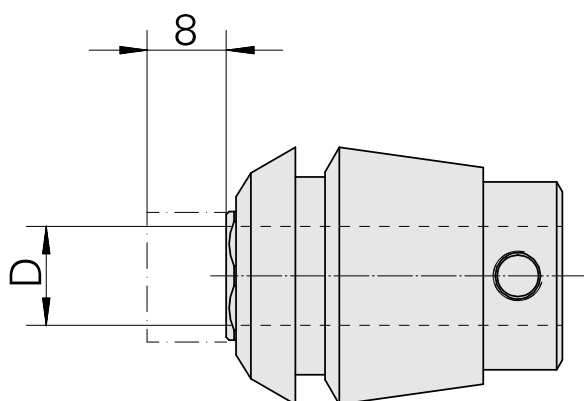

Pince ER pour tarauds ET 1-25 9mm

Données techniques

Catégorie d'accessoires PO	Pince ER pour tarauds
Attachement	ER25
Logement d'outils	9mm
Type de pince de bridage	ET 1-25

10050464
322466

INDEX

Documents