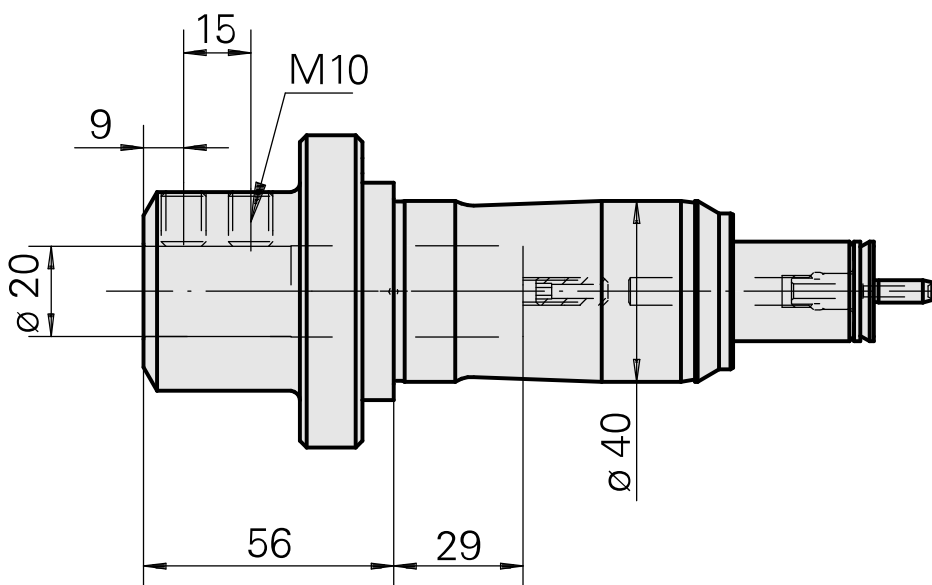

Porte-foret Queue de 40 D20

Données techniques

Queue TNL	Queue de 40
Entraînement	non entraîné
Arrosage	central
Pression	120 bar
Attachement	D20
Produits INDEX TRAUB	TNK36 • TNL26

10050392
984511

INDEX

Documents