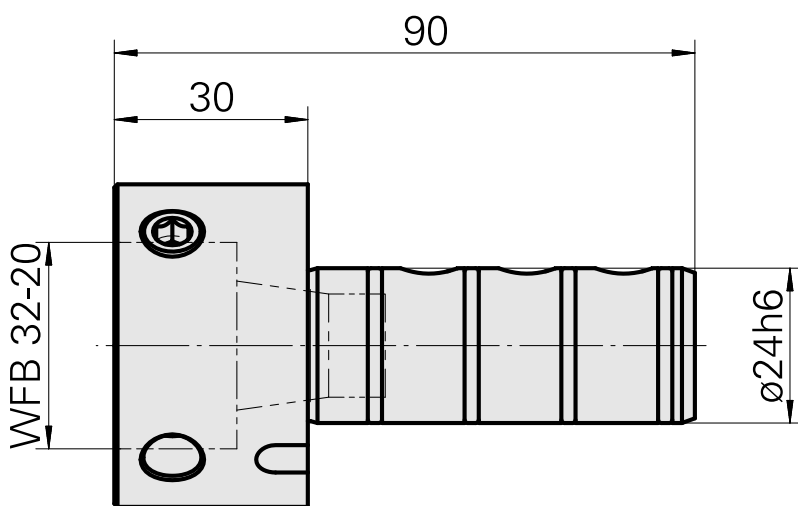

### Données techniques

Entraînement	non entraîné
Arrosage	central
Attachement	WFB 32-20
Pression	80 bar
X [mm]	-
Y [mm]	-
Z [mm]	-
Produits INDEX TRAUB	ABC65 • TNK42/65 • TNL32-11 • TNL32

---