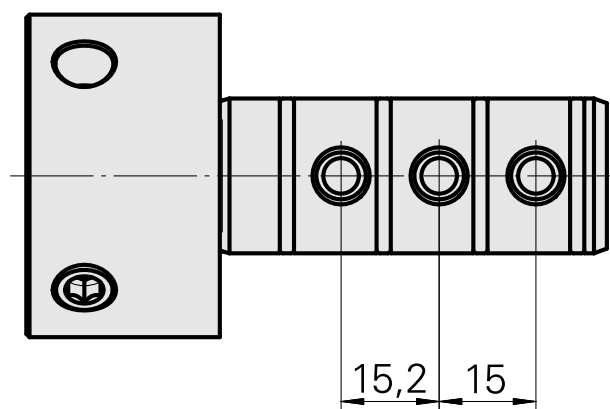

### Données techniques

Entraînement	non entraîné
Arrosage	central
Attachement	WFB 32-20
Pression	80 bar
X [mm]	-
Y [mm]	-
Z [mm]	-
Produits INDEX TRAUB	ABC65 • TNK42/65 • TNL32-11 • TNL32

---