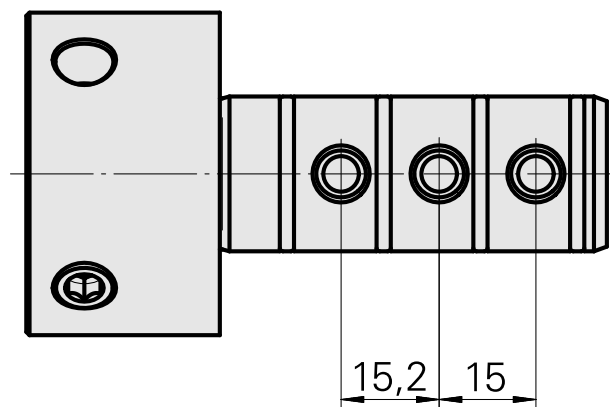

### Données techniques

Entraînement	non entraîné
Arrosage	central
Attachement	WFB 32-20
Pression	80 bar
X [mm]	-
Y [mm]	-
Z [mm]	-
Produits INDEX TRAUB	ABC65 • TNK42/65 • TNL32-11 • TNL32

---