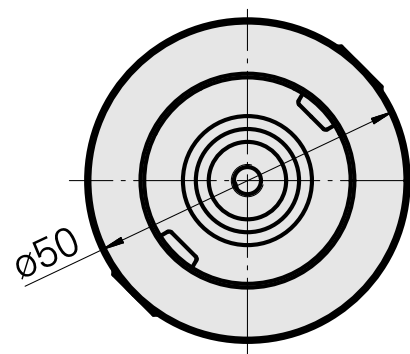

### Données techniques

Entraînement	non entraîné
Arrosage	central
Attachement	WFB 32-20
Pression	80 bar
X [mm]	-
Y [mm]	-
Z [mm]	-
Produits INDEX TRAUB	ABC65 • TNK42/65 • TNL32-11 • TNL32

---