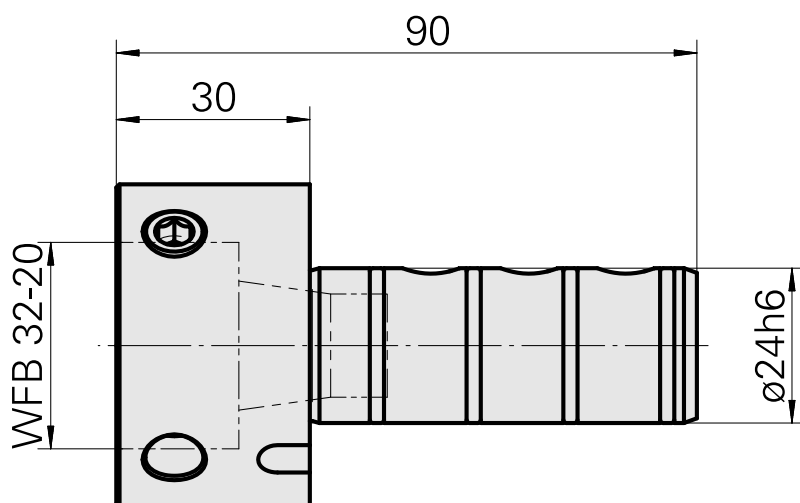

### Données techniques

Entraînement	non entraîné
Arrosage	central
Attachement	WFB 32-20
Pression	80 bar
X [mm]	-
Y [mm]	-
Z [mm]	-
Produits INDEX TRAUB	ABC65 • TNK42/65 • TNL32-11 • TNL32

---