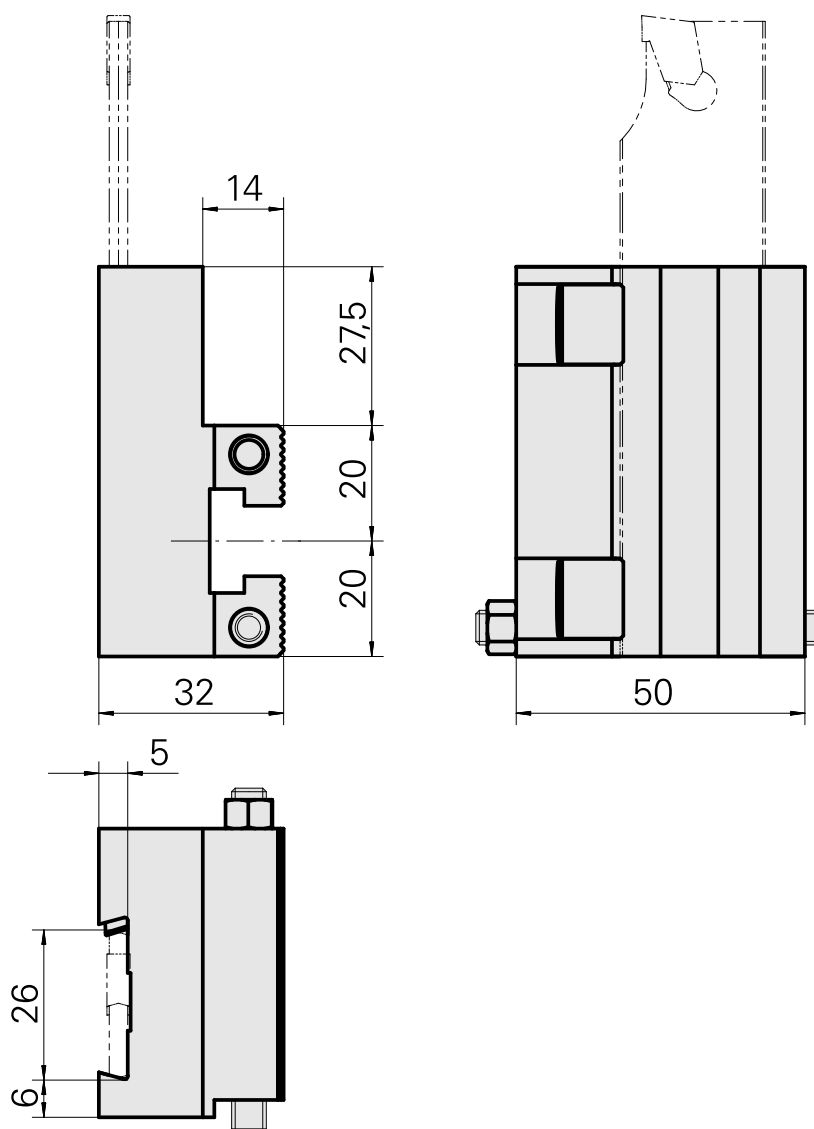

Pièce support plong/fonçage Trapèze 26x5, réglable dans le sens vertical

Données techniques

Entraînement	non entraîné
Attachement	Trapèze 26x5
X [mm]	47,5
Y [mm]	-
Z [mm]	32
Produits INDEX TRAUB	C42/65 • G160 • G300 • ABC • B400 • C100 • C200 • G200 • G200.2 • G220 • G250 • TNX65/42 • TNA400.2 • ABC.2 • G300.2 • G320.2 • B400.3 • TNA400.3 • G320.3 compact