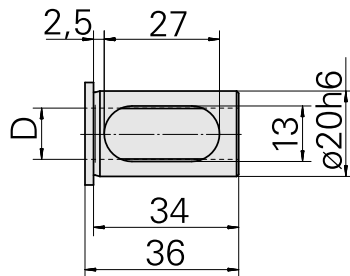

### Données techniques

Catégorie d'accessoires PO

Douille attachement colerette

Attachement

D20

Logement d'outils

6mm