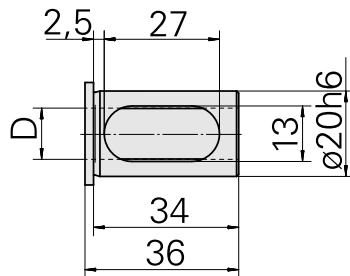

## Bucha de montagem com anel D20/ 6mm

### Características técnicas

PF Categoria de acessórios	Bucha de montagem com anel
Recepção	D20
Alojamento de ferramenta	6mm