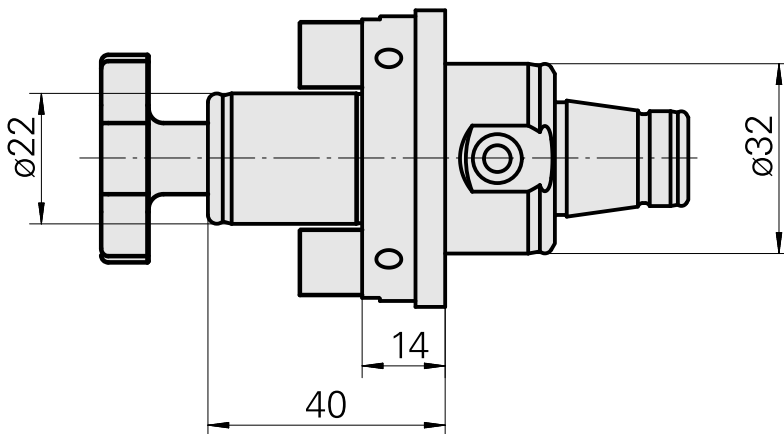

### Technische Daten

**WZH Zubehörkategorie**

WFB 32-20

**Aufnahme**

Fräswelle D22

**Schnellwechseleinsätze**

Fräsdornaufnahme

---