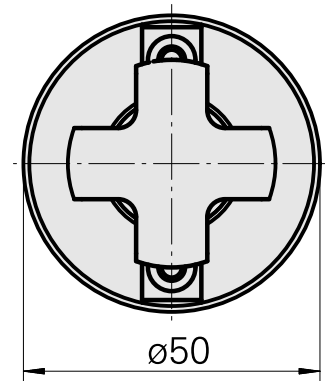

### Technische Daten

**WZH Zubehörkategorie**

WFB 32-20

**Aufnahme**

Fräswelle D22

**Schnellwechseleinsätze**

Fräsdornaufnahme

---