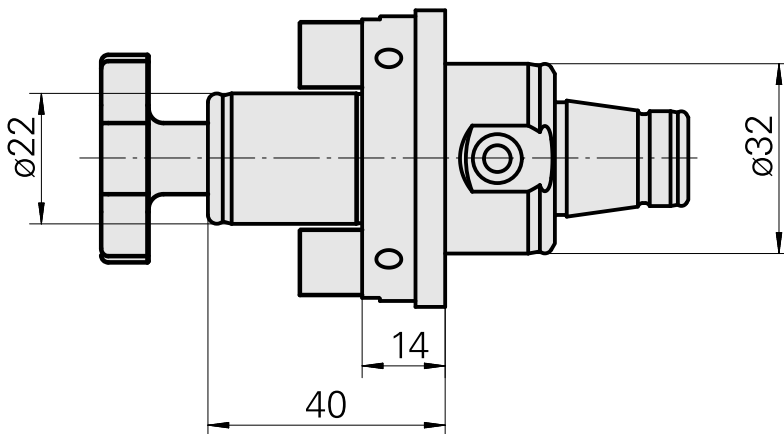

WFB 32-20 Arbre porte- fraise D22

Données techniques

Catégorie d'accessoires PO

WFB 32-20

Attachement

Arbre porte- fraise D22

Inserts à changement rapide

attachement porte fraise

Documents

Aucun téléchargement n'est disponible pour ce produit

Accessoires

Nécessaire à l'exploitation

[clé de douille de mandrin PF](#)

ID produit : 10428155

Ancienne ID produit : 203020.1220

Catégorie
d'accessoires PO
Outil

Attachement
Arbre porte- fraise D22

Outil pour pinces de
serrage
Clé de mandrin porte-
fraise

Accessoires optionnels

Accessoires de porte-outils

[Vis](#)

ID produit : 10638143

Ancienne ID produit : 250122.1028

Ancienne ID produit : 251391.----
