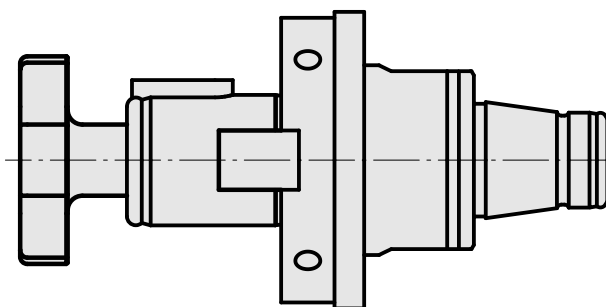

### Technische Daten

**WZH Zubehörkategorie**

WFB 32-20

**Aufnahme**

Fräswelle D22

**Schnellwechseleinsätze**

Fräsdornaufnahme

---