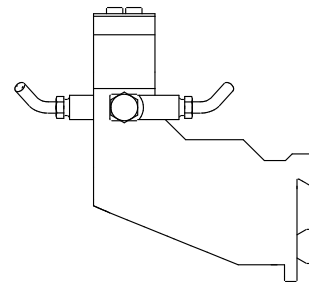

Porte-foret Prisme arrondi D20, double

Données techniques

Queue TNL	Prisme arrondi
Entraînement	non entraîné
Fixation TNL	Vis de serrage centrale
Arrosage	extérieur
Pression	30 bar
Attachement	D20
Produits INDEX TRAUB	TNK36 • TNL26