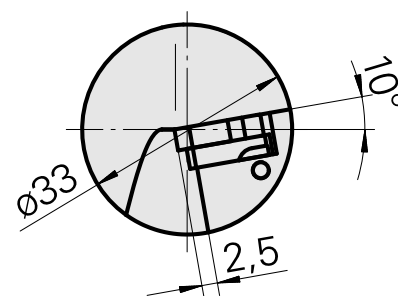

WFB 20-12 per placchetta filetto 3ER., destra, senza scanalatura pinza

Caratteristiche tecniche

Categoria acces. portautensile

WFB 20-12

Attacco

per placchetta filetto 3ER..

Accessorio per cambio rapido

supporto portapezzo