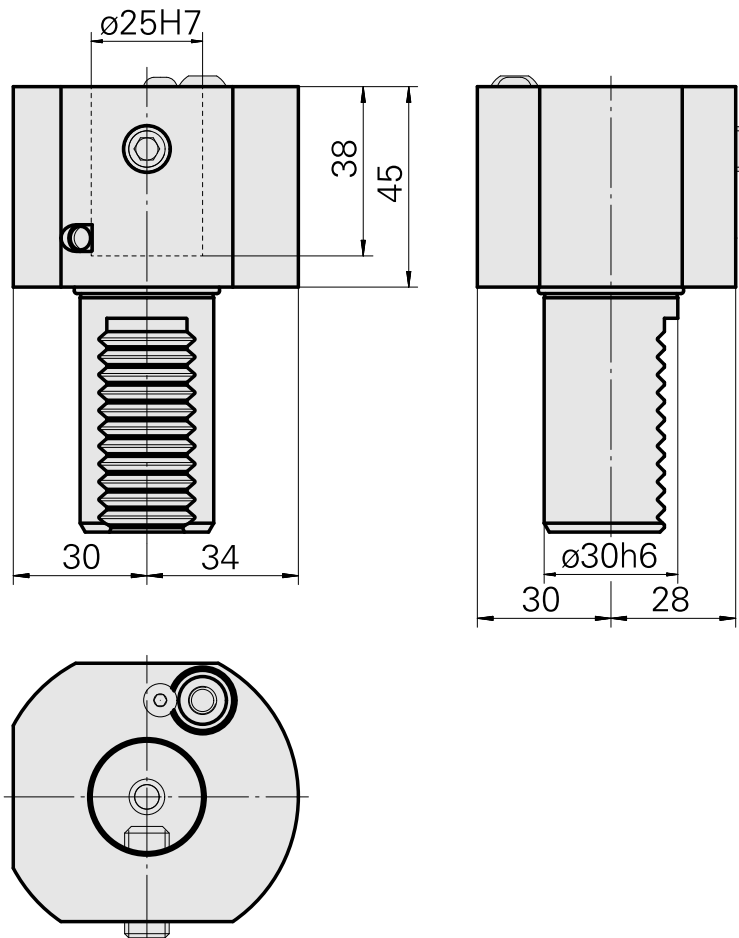

Porta-brocas VDI 30 D25

Características técnicas

Haste VDI	VDI 30
Acionamento	não acionado
Fixação VDI	nenhuma
Refrigeração	externo e interno
Pressão (até)	40 bar
Recepção	D25
Reversível em 180°	não
Data carrier	verificar furação alojamento
X [mm]	45
Y [mm]	-
Z [mm]	-
Produtos INDEX TRAUB	V100 • V200 • V160C • V160G • V300 • TNA300

Documentos

Não há downloads disponíveis para este produto

Acessórios

Acessórios opcionais

Outros acessórios

[Bucha de fixação D25](#)

ID do produto : 10877092

ID anterior do produto : 993125.----

[Bucha de montagem com anel D25](#)

ID do produto : 10070544

ID anterior do produto : W62221.41--

[Bocal bola 14D/M6](#)

ID do produto : 10358770

ID anterior do produto : 474550.0121

[Parafuso com cabeça de lente](#)

ID do produto : 10344546

ID anterior do produto : 410243.0406
