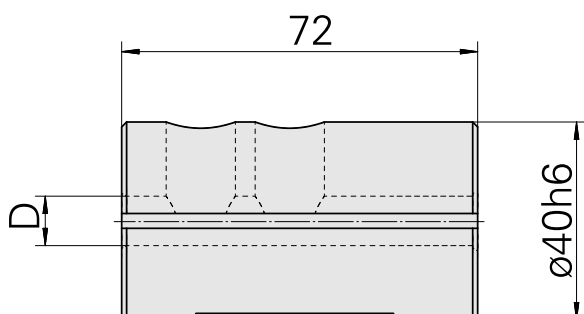

Douille d'attache D40/ 14mm

Données techniques

Catégorie d'accessoires PO	Douille d'attache
Attachement	D40
Logement d'outils	14mm

Documents

Aucun téléchargement n'est disponible pour ce produit