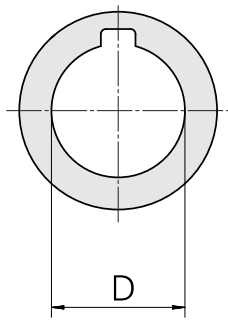

Bague, largeur 10 mm

Données techniques

Catégorie d'accessoires PO

Attachement

Bague porte-fraise

Arbre porte- fraise D16

Documents

Aucun téléchargement n'est disponible pour ce produit