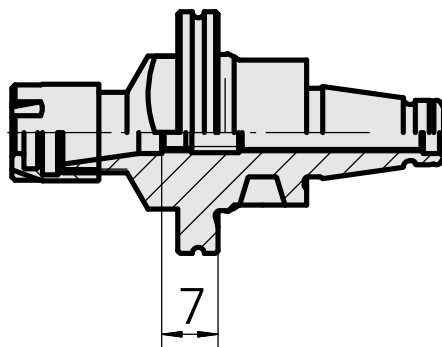

WFB 20-12 ER8

Données techniques

Catégorie d'accessoires PO

WFB 20-12

Attachement

ER8

Inserts à changement rapide

pince de serrage

Documents

Aucun téléchargement n'est disponible pour ce produit

Accessoires

Nécessaire à l'exploitation

Clé

ID produit : 11077222

Ancienne ID produit : 323118

Catégorie d'accessoires PO Outil	Attachement ER8	Type de pince de bridage ER 8	Type d'écrous de serrage Filet inter à diamètre réduit
Outil pour pinces de serrage Clé pour écrou de serrage			

Accessoires optionnels

Accessoires de porte-outils

Écrou de serrage

ID produit : 10490215

Ancienne ID produit : 323117

Catégorie d'accessoires PO Écrou de serrage	Attachement ER8	Type de pince de bridage ER 8	Type d'écrous de serrage Filet inter à diamètre réduit
------------------------------------------------	--------------------	----------------------------------	-----------------------------------------------------------