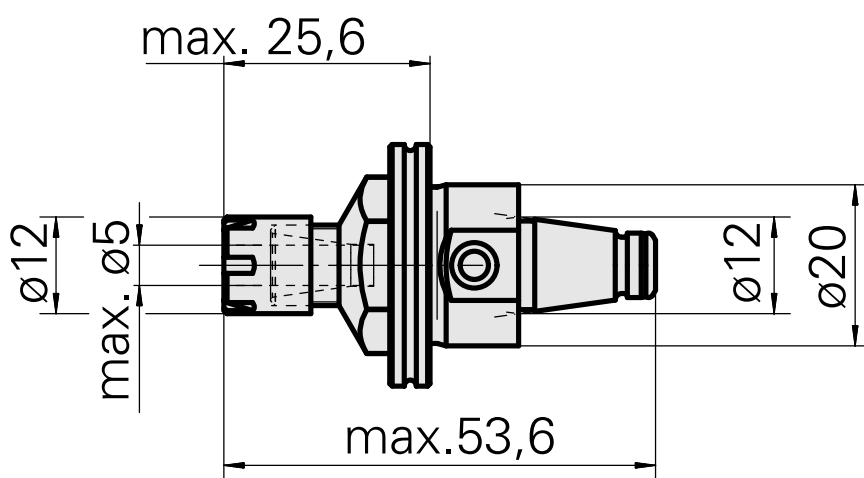

WFB 20-12 ER8

Données techniques

Catégorie d'accessoires PO

WFB 20-12

Attachement

ER8

Inserts à changement rapide

pince de serrage

Documents

Aucun téléchargement n'est disponible pour ce produit

Accessoires

Nécessaire à l'exploitation

Clé

ID produit : 11077222

Ancienne ID produit : 323118

Catégorie d'accessoires PO Outil	Attachement ER8	Type de pince de bridage ER 8	Type d'écrous de serrage Filet inter à diamètre réduit
Outil pour pinces de serrage Clé pour écrou de serrage			

Accessoires optionnels

Accessoires de porte-outils

Écrou de serrage

ID produit : 10490215

Ancienne ID produit : 323117

Catégorie d'accessoires PO Écrou de serrage	Attachement ER8	Type de pince de bridage ER 8	Type d'écrous de serrage Filet inter à diamètre réduit
------------------------------------------------	--------------------	----------------------------------	-----------------------------------------------------------

Autres accessoires

Pince de serrage

ID produit : 10719579

Ancienne ID produit : 901930.8---

10035551
W9990112

INDEX

Vis de réglage M 5x10

ID produit : 10674886