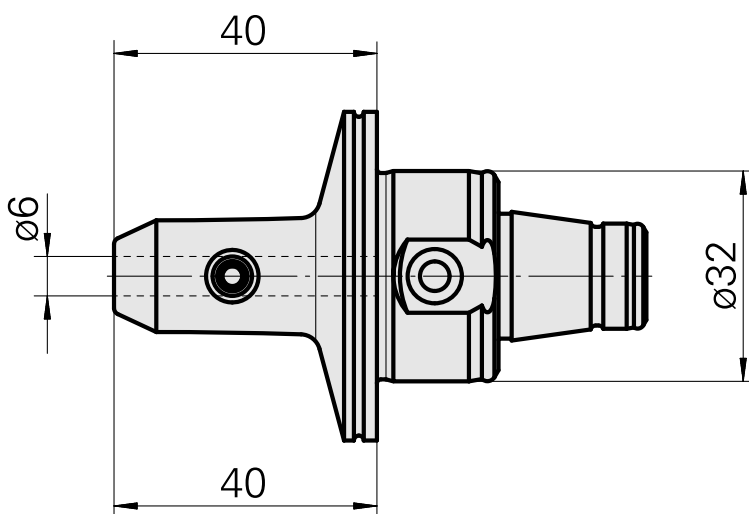

WFB 32-20 D6

Données techniques

Catégorie d'accessoires PO

WFB 32-20

Attachement

D6

Inserts à changement rapide

attachement Weldon