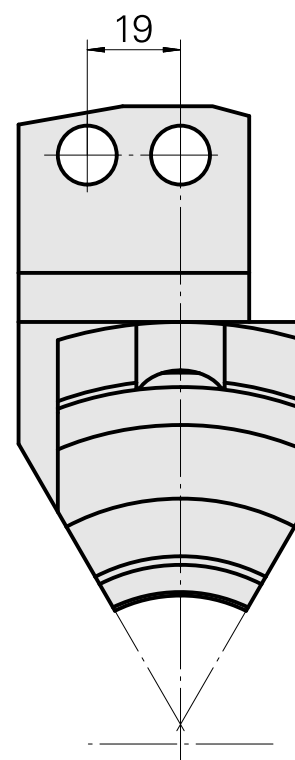

Porte-foret Prisme arrondi D12, double

Données techniques

Queue TNL	Prisme arrondi
Entraînement	non entraîné
Fixation TNL	Vis de serrage centrale
Attachement	D12
Réversible 180°	non
X [mm]	45
Y [mm]	19
Z [mm]	32
Produits INDEX TRAUB	TNL12