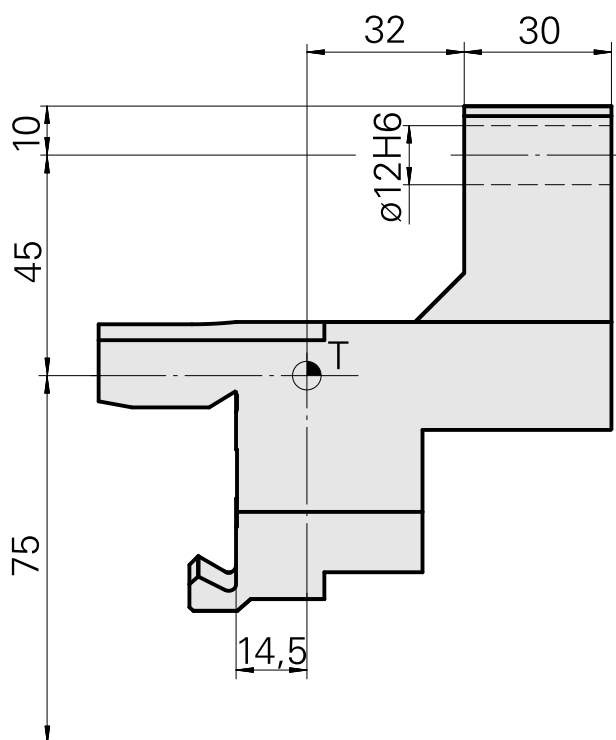

Porte-foret Prisme arrondi D12, double

Données techniques

Queue TNL	Prisme arrondi
Entraînement	non entraîné
Fixation TNL	Vis de serrage centrale
Attachement	D12
Réversible 180°	non
X [mm]	45
Y [mm]	19
Z [mm]	32
Produits INDEX TRAUB	TNL12