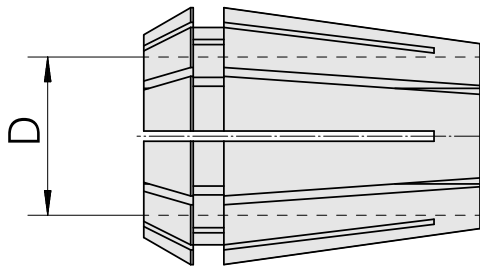

Pince de serrage ER ER 25 13-14mm

技术特点

刀座附件类别
夹具
刀具夹具
夹头型号

ER-夹头
ER25
13-14mm
ER 25

文件

没有针对此产品的任何下载