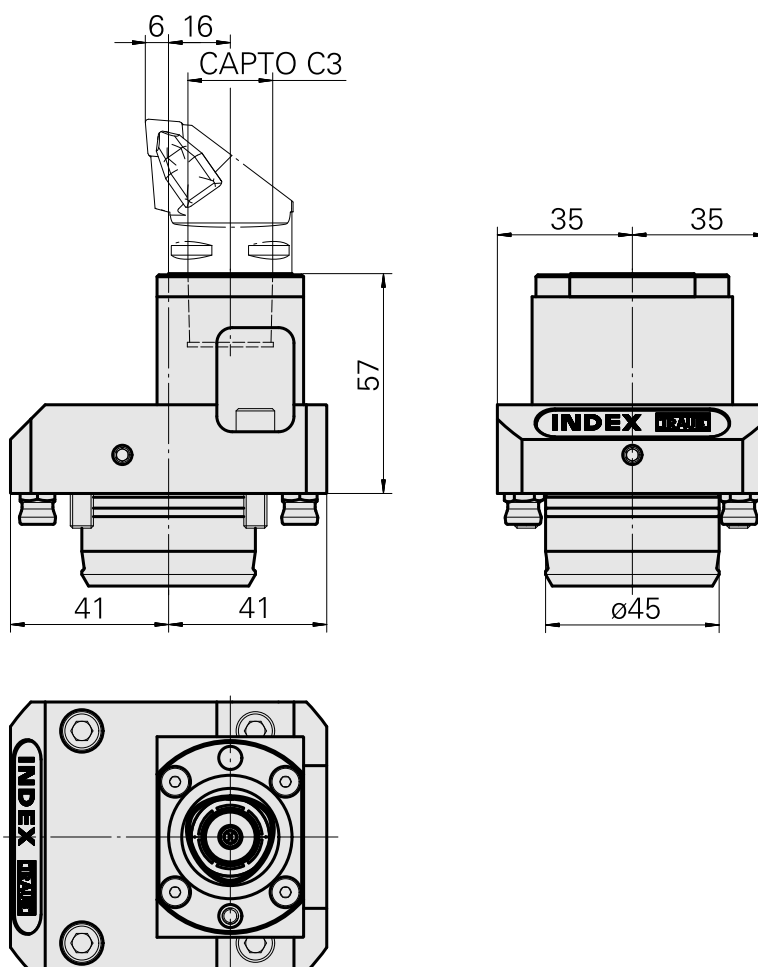

## Porte-outil de base KPS 45 INDEX CAPTO C

### Données techniques

Queue KPS	KPS 45
Entraînement	non entraîné
Arrosage	central
Attachement	INDEX CAPTO C3
Pression	80 bar
Réversible 180°	oui
X [mm]	57
Y [mm]	–
Z [mm]	16
Produits INDEX TRAUB	TNL18 • TNL20 • TNL32-11 • TNL32 • TNL32-11 compact • TNL20-11 • TNL32 compact • TNK40.2-10 • TNL20.2 • TNK40.2