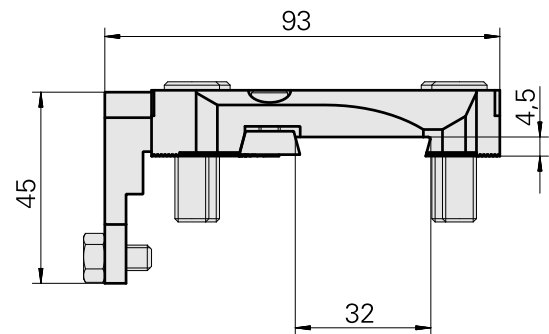

Pièce support plong/fonçage Trapèze 32x4

Données techniques

Entraînement	non entraîné
Direction	marche à gauche
Attachement	Trapèze 32x4
X [mm]	132,5
Y [mm]	-
Z [mm]	15,5
Produits INDEX TRAUB	MS52C • MS52-6.3