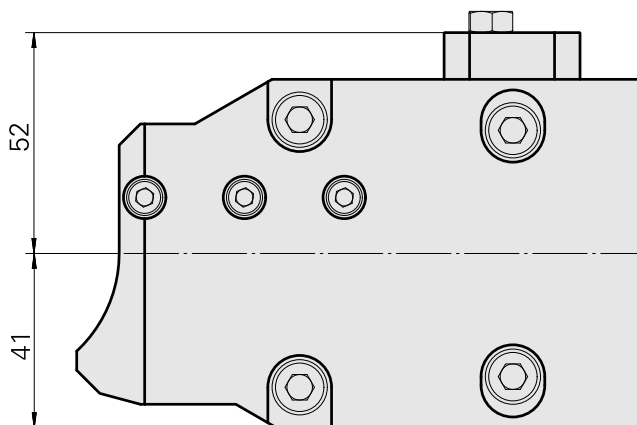

Pièce support plong/fonçage Trapèze 32x4

Données techniques

Entraînement	non entraîné
Direction	marche à gauche
Attachement	Trapèze 32x4
X [mm]	132,5
Y [mm]	-
Z [mm]	15,5
Produits INDEX TRAUB	MS52C • MS52-6.3