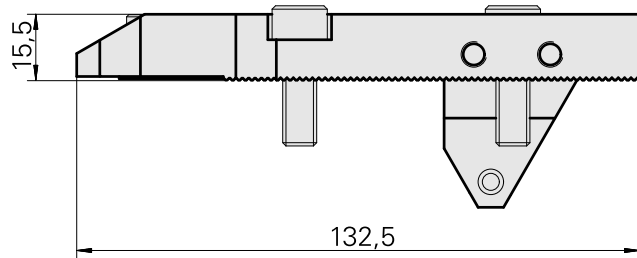

Pièce support plong/fonçage Trapèze 32x4

Données techniques

Entraînement	non entraîné
Direction	marche à gauche
Attachement	Trapèze 32x4
X [mm]	132,5
Y [mm]	-
Z [mm]	15,5
Produits INDEX TRAUB	MS52C • MS52-6.3