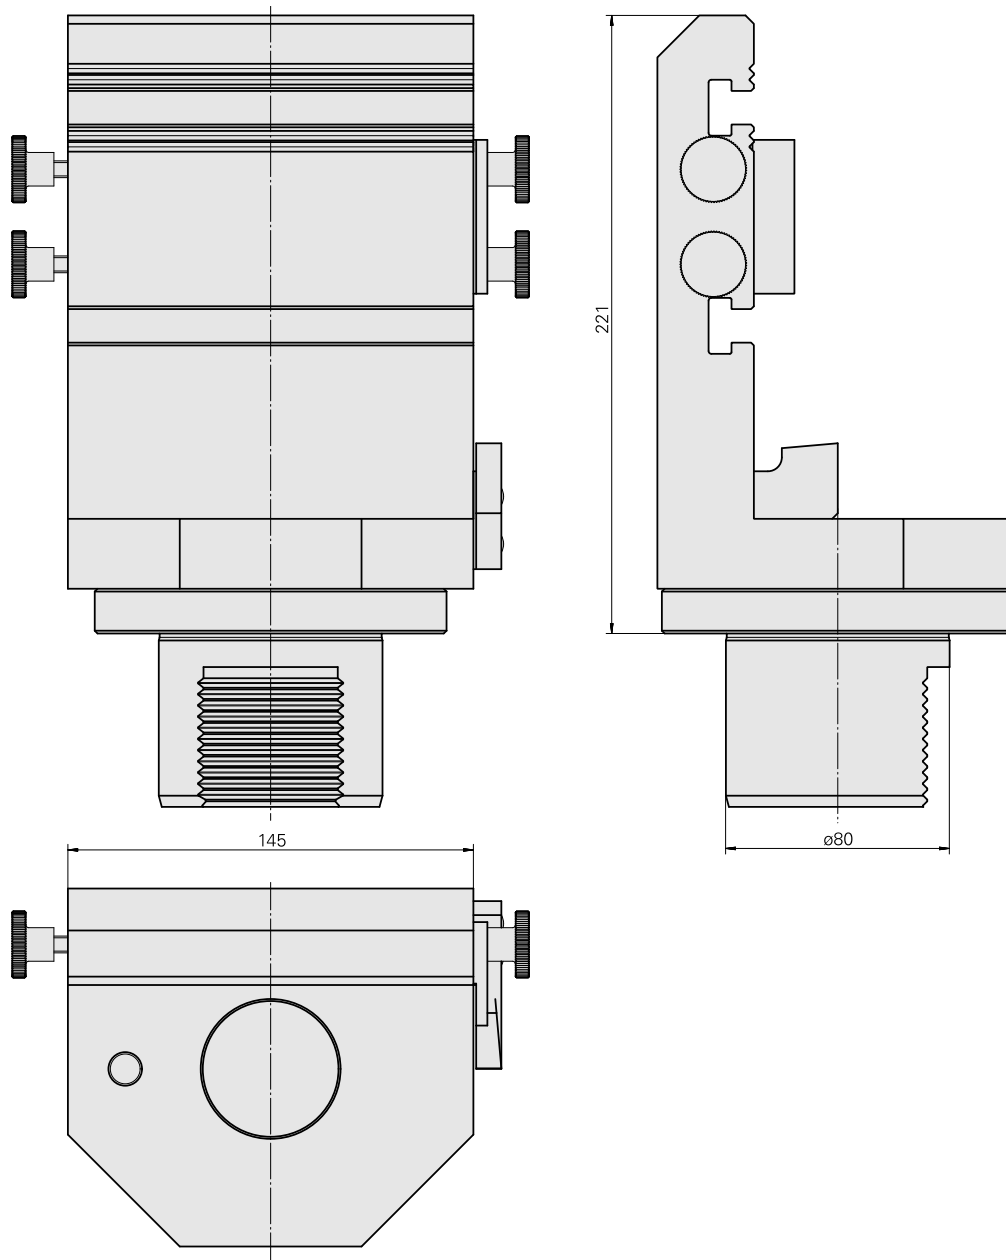

Presetting device

Données techniques

Catégorie d'accessoires PO

Adapt. appareils de pré réglage

Attachement

D80 pour prépositionnement

Logement d'outils

Chariot droit MS16

[Réglette de butée](#)

ID produit : 10182559

Ancienne ID produit : W00016.0131
