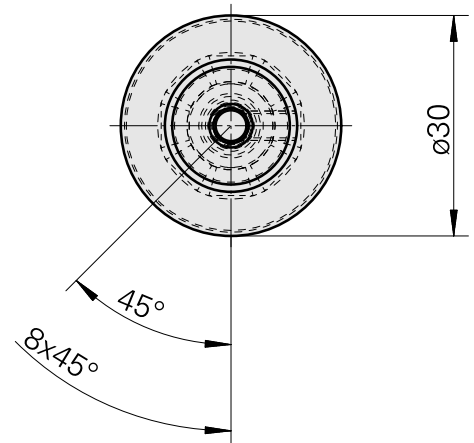

WFB 20-12 D3/16"

Technical data

WZH Zubehörkategorie

WFB 20-12

Aufnahme

D3/16"

Schnellwechseleinsätze

Ausdrehhalter

[Stift-Gewinde 45H M 4x 5 913](#)

Product ID : 10039648

Previous product ID : 410156.0405
