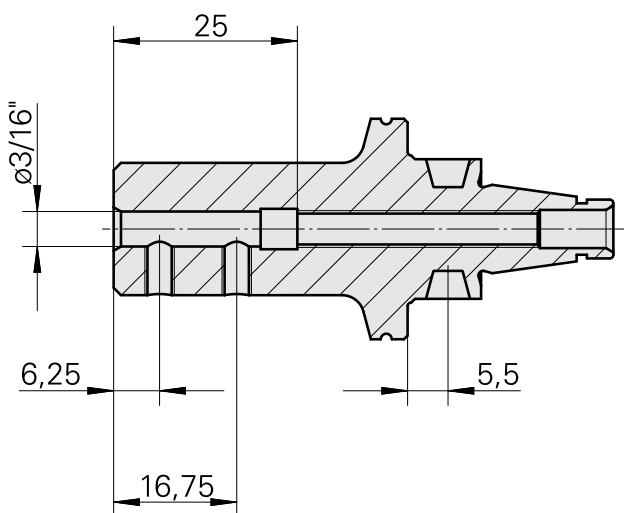

WFB 20-12 D3/16"

Technical data

WZH Zubehörkategorie

WFB 20-12

Aufnahme

D3/16"

Schnellwechseleinsätze

Ausdrehhalter

Documents

No downloads available for this product

Accessories

Optional accessories

Other accessories

[Stellschraube M 5x15](#)

Product ID : 10491071

Previous product ID : 326794

[Stift-Gewinde 45H M 4x 5 913](#)

Product ID : 10039648

Previous product ID : 410156.0405
