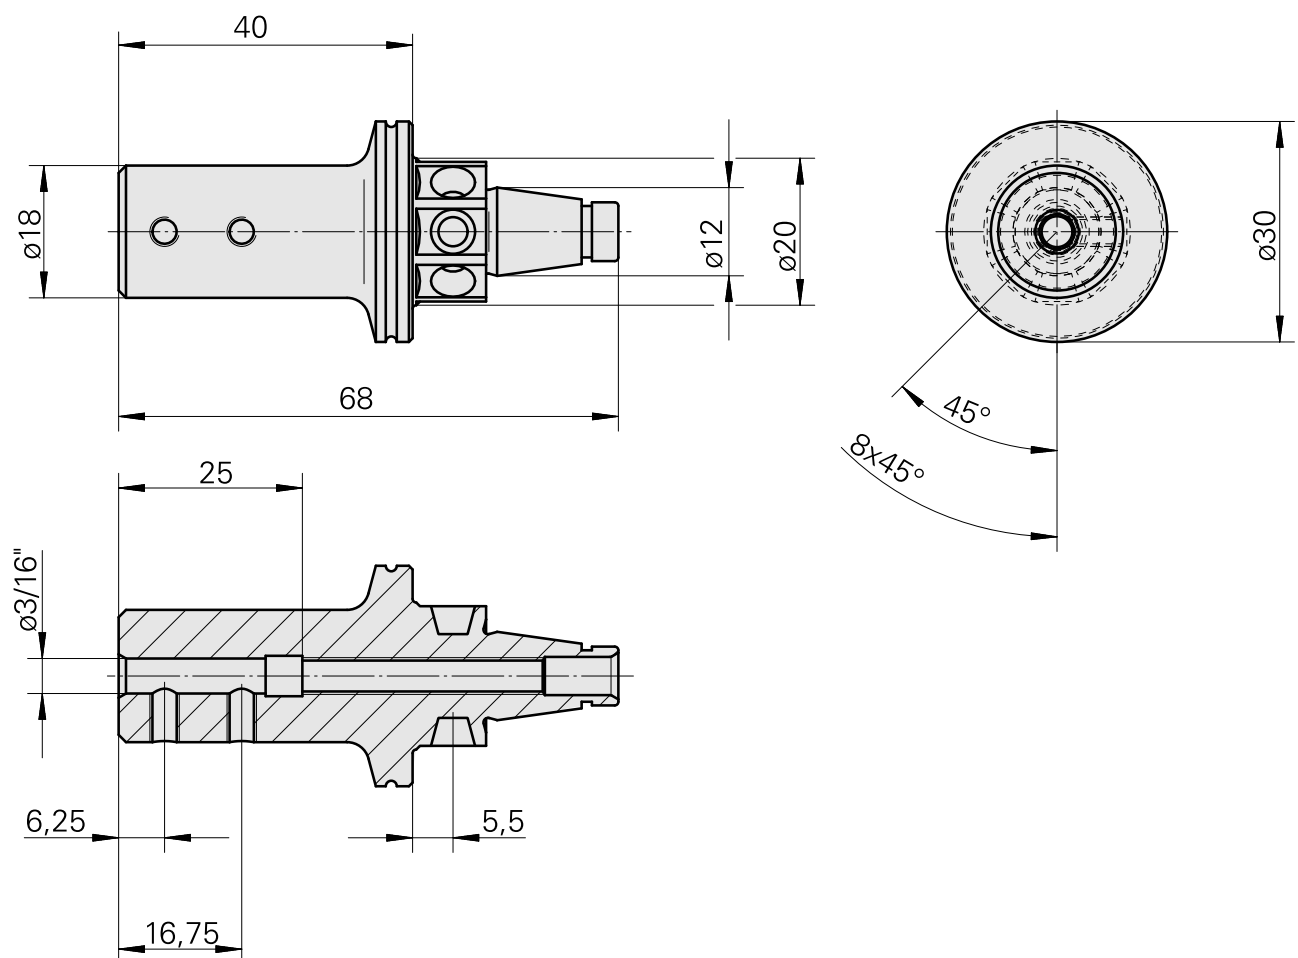

WFB 20-12 D3/16"

Características técnicas

PF Categoria de acessórios

WFB 20-12

Recepção

D3/16"

Inserções de troca rápida

para sup. de ferra. perfuração

Documentos

Não há downloads disponíveis para este produto

Acessórios

Acessórios opcionais

Outros acessórios

[Parafuso de ajuste M 5x15](#)

ID do produto : 10491071

ID anterior do produto : 326794

[Pino cônico](#)

ID do produto : 10039648

ID anterior do produto : 410156.0405
