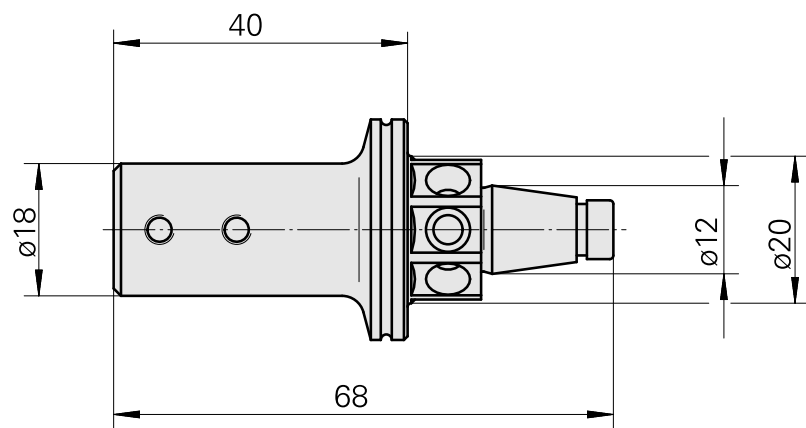

WFB 20-12 D3/16"

Technical data

WZH Zubehörkategorie

WFB 20-12

Aufnahme

D3/16"

Schnellwechseleinsätze

Ausdrehhalter

Documents

No downloads available for this product

Accessories

Optional accessories

Other accessories

[Stellschraube M 5x15](#)

Product ID : 10491071

Previous product ID : 326794

[Stift-Gewinde 45H M 4x 5 913](#)

Product ID : 10039648

Previous product ID : 410156.0405
