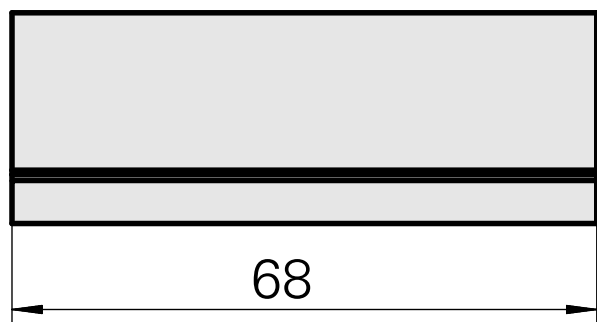

## Équerre, hauteur 5 mm, largeur 5 mm

### Données techniques

Catégorie d'accessoires PO

Équerre de compensation

Attachement

Carré 25x25