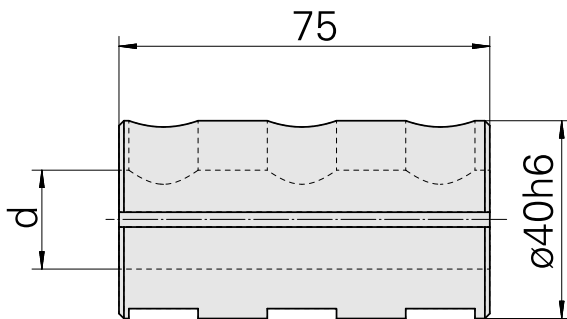

安装套 D40/ 32mm

技术特点

刀座附件类别
夹具
刀具夹具

安装套
D40
32mm

文件

没有针对此产品的任何下载