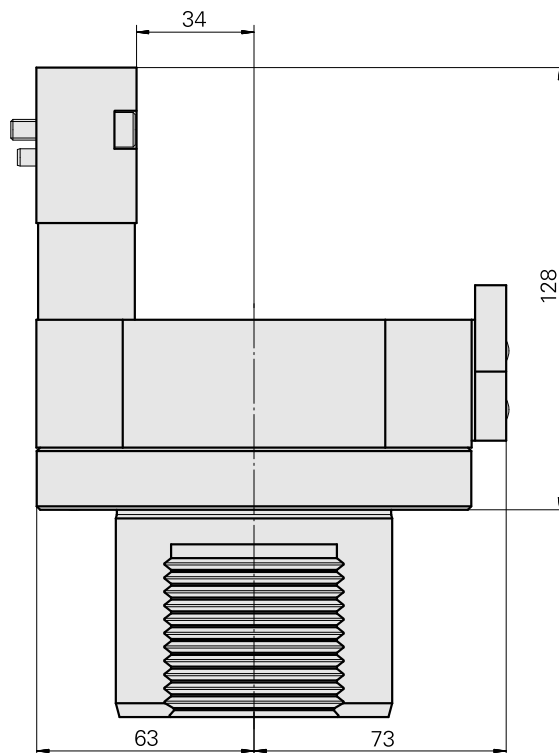

### Données techniques

Catégorie d'accessoires PO

Attachement

Logement d'outils

Adapt. appareils de pré réglage

D80 pour prépositionnement

MS16 Perçage Plongée