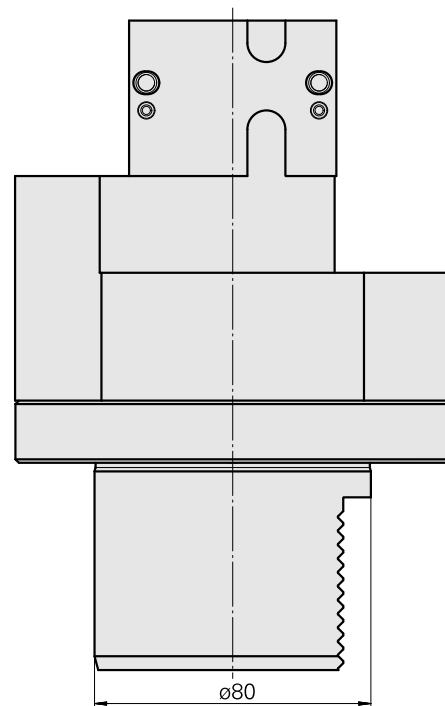

### Données techniques

Catégorie d'accessoires PO

Attachement

Logement d'outils

Adapt. appareils de pré réglage

D80 pour prépositionnement

MS16 Perçage Plongée