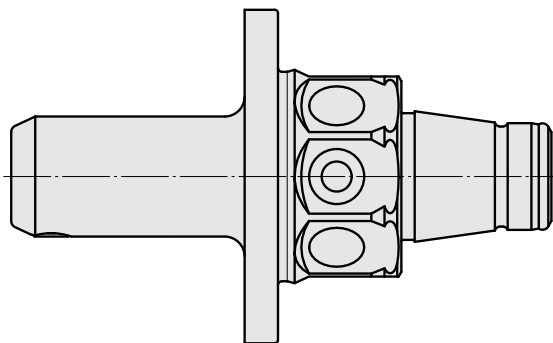

WFB 32-20 Horn, type 105

Données techniques

Catégorie d'accessoires PO

WFB 32-20

Attachement

Horn, type 105

Inserts à changement rapide

Horn S-Mini