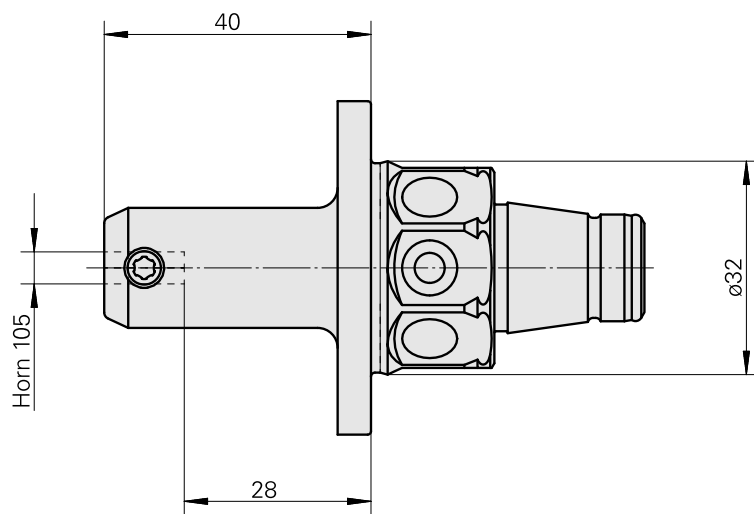

WFB 32-20 Horn, type 105

Données techniques

Catégorie d'accessoires PO

WFB 32-20

Attachement

Horn, type 105

Inserts à changement rapide

Horn S-Mini