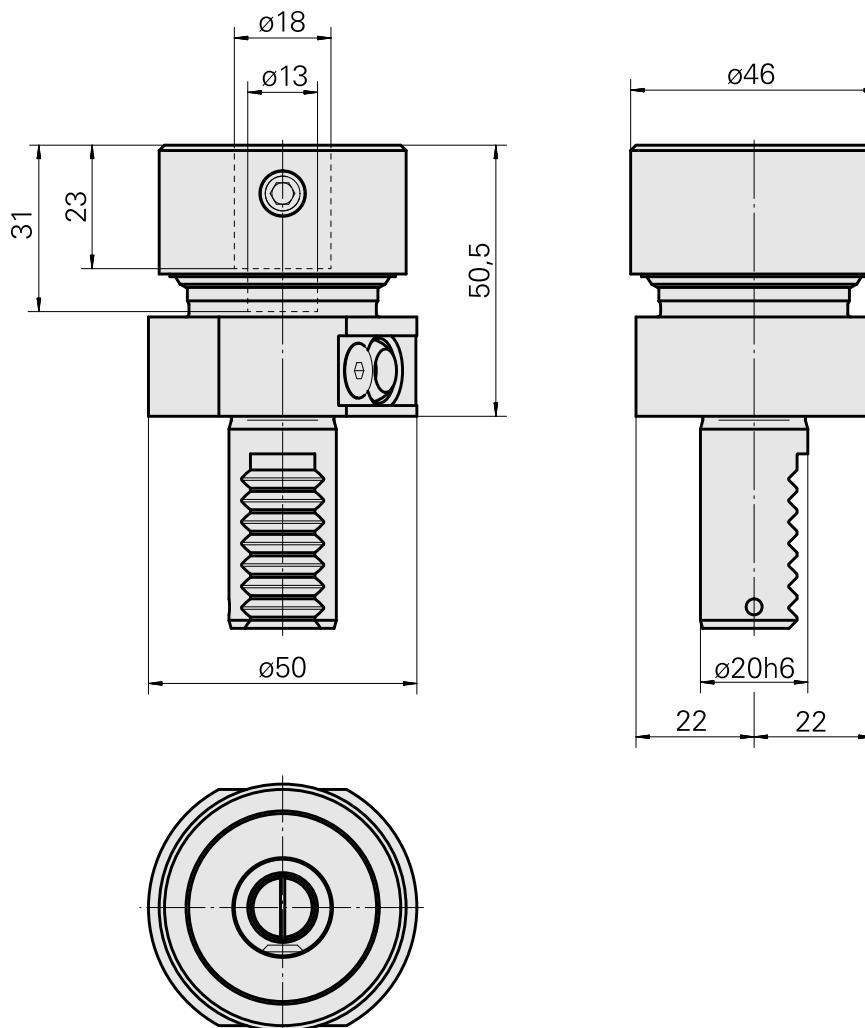

Porte-taraud VDI 20 D18

Données techniques

Queue VDI	VDI 20
Entraînement	non entraîné
Fixation VDI	aucune
Arrosage	extérieur
Pression	20 bar
Attachement	D18
Réversible 180°	non
X [mm]	50,5
Y [mm]	-
Z [mm]	-

Documents

Aucun téléchargement n'est disponible pour ce produit

Accessoires

Accessoires optionnels

Autres accessoires

[Douille de serrage D18](#)

ID produit : 10677907

Ancienne ID produit : 993118.----
