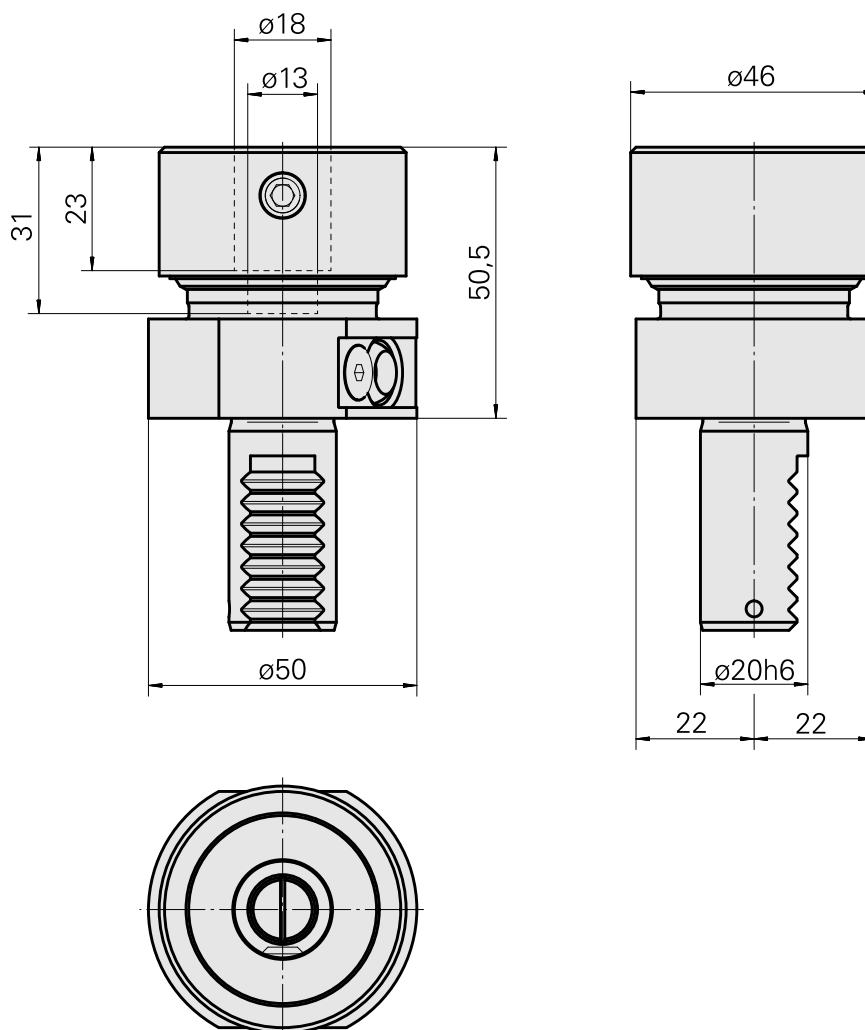

Porte-taraut VDI 20 D18

Données techniques

Queue VDI	VDI 20
Entraînement	non entraîné
Fixation VDI	aucune
Arrosage	extérieur
Pression	20 bar
Attachement	D18
Réversible 180°	non
X [mm]	50,5
Y [mm]	-
Z [mm]	-

Documents

Aucun téléchargement n'est disponible pour ce produit

Accessoires

Accessoires optionnels

Autres accessoires

[Douille de serrage D18](#)

ID produit : 10677907

Ancienne ID produit : 993118.----
