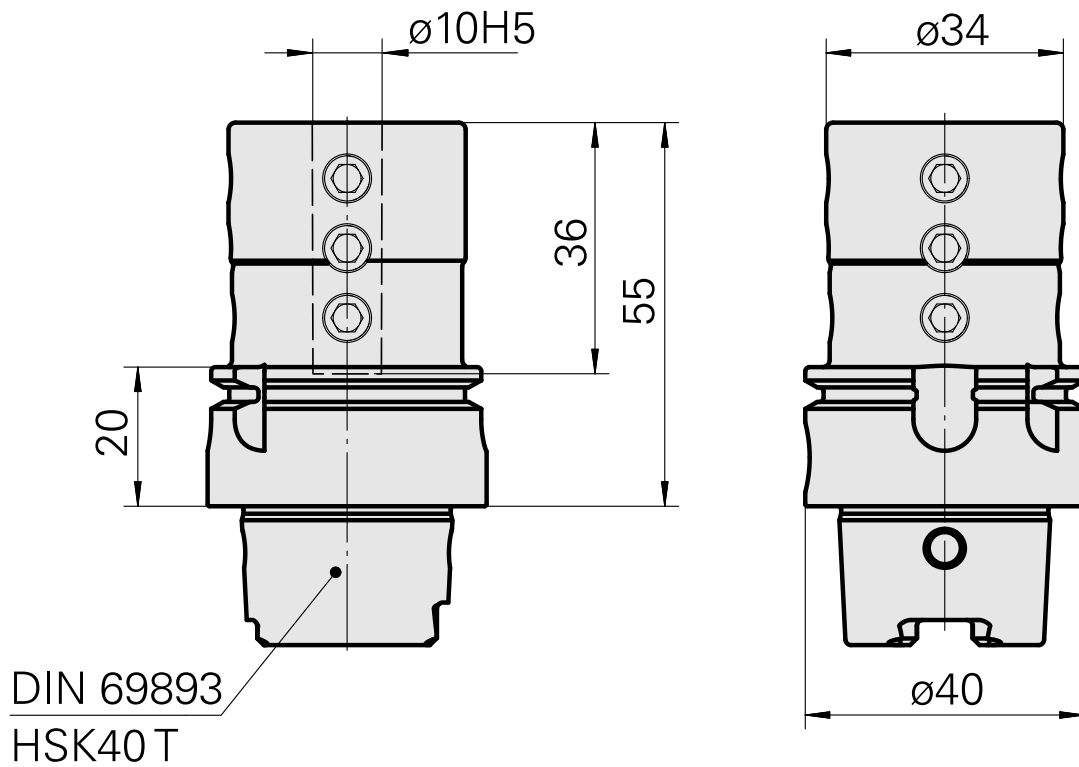

PO de tournage HSK 40 T D10

Données techniques

Queue HSK	HSK 40
Forme HSK	T
Attachement	D10
Arrosage	central
Pression	50 bar
X [mm]	55
Produits INDEX TRAUB	G220 • R200 • TNX65/42 • G220.3 • TNX220.3

Documents

Aucun téléchargement n'est disponible pour ce produit

Accessoires

Nécessaire à l'exploitation

[Clé à douille](#)

ID produit : 10532354

Ancienne ID produit : WS7400.0010

Catégorie d'accessoires PO Outil pour adaptateur KSS	Attachement HSK 40 A/C
---	---------------------------

Accessoires optionnels

Accessoires de porte-outils

[Kit d'adaptateur de lubrifiant](#)

ID produit : 10581780

Ancienne ID produit : WS7400.0020

Catégorie d'accessoires PO Jeu de transmission lubrifiant	Attachement HSK 40 A/C
--	---------------------------

[Amenée lubrifiant, maximum 120 bar](#)

ID produit : 12024083

Ancienne ID produit :

Catégorie d'accessoires PO Jeu de transmission lubrifiant	Attachement HSK 40 A/C
--	---------------------------