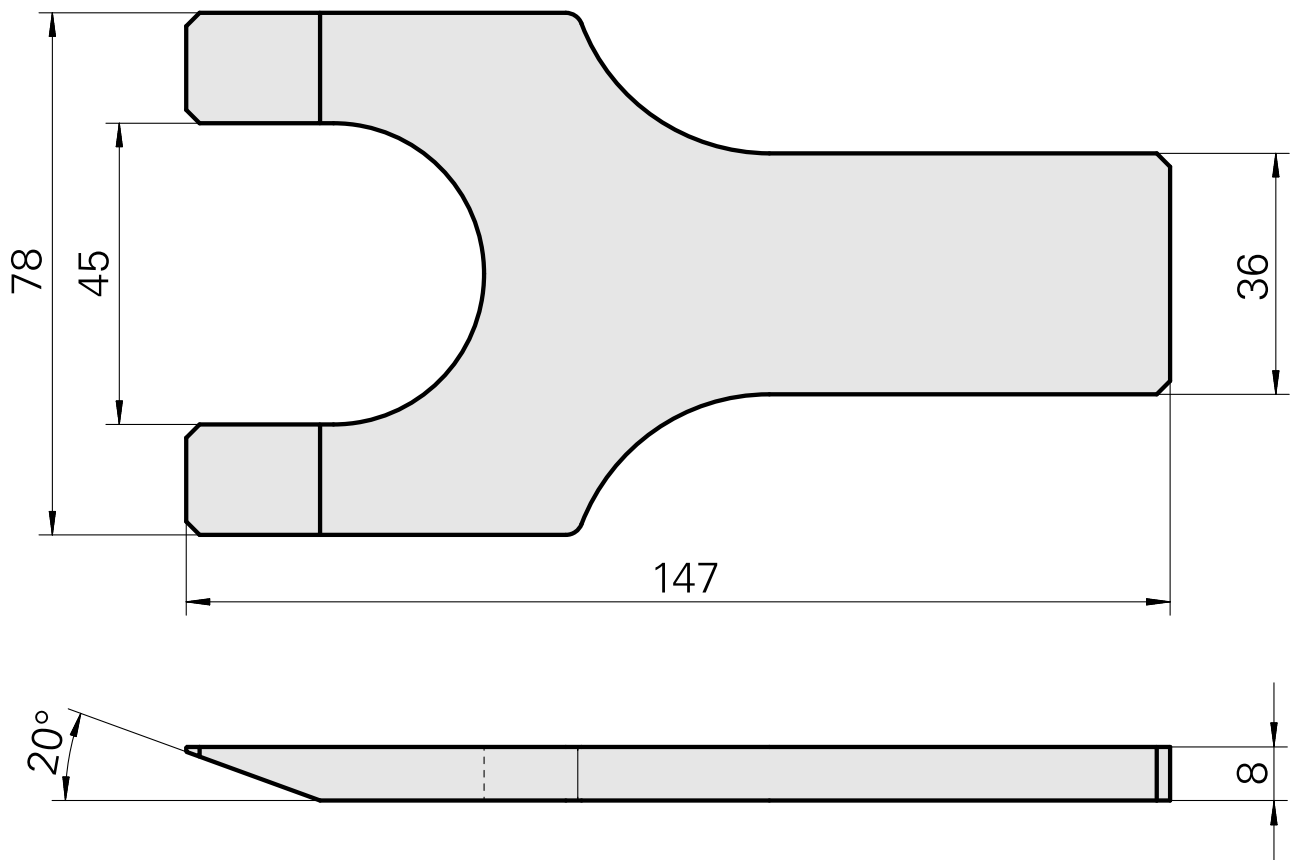

Arrache-pignon

Données techniques

Catégorie d'accessoires PO

Dispositif extracteur

Attachement

SK40

Documents

Aucun téléchargement n'est disponible pour ce produit