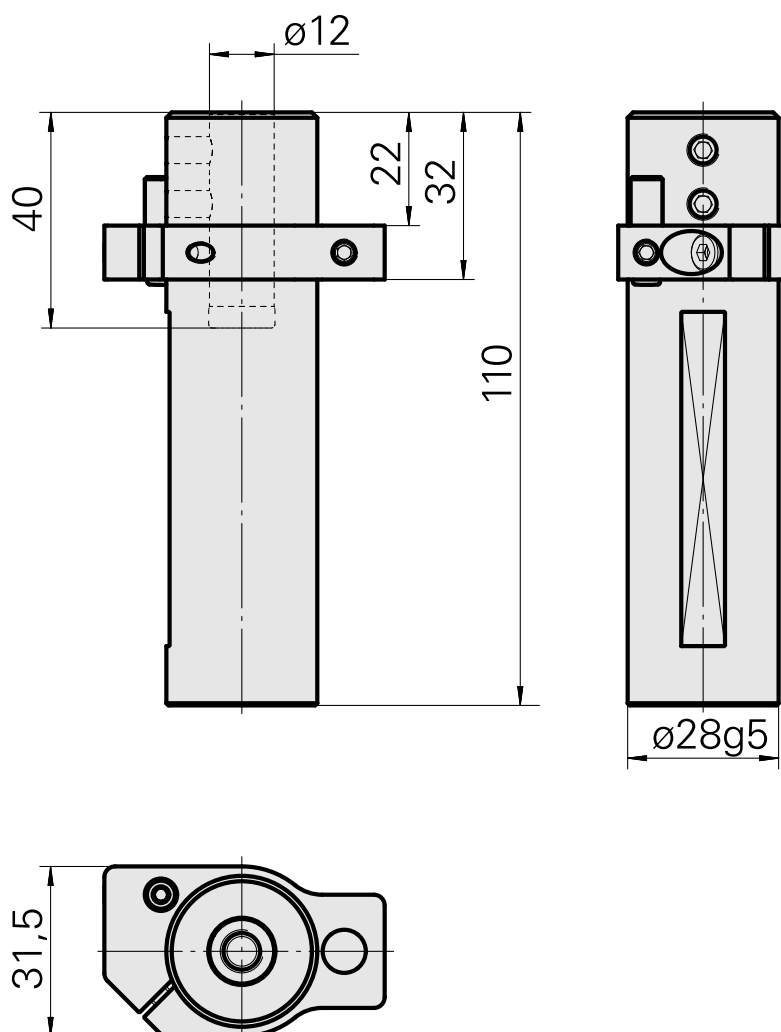

Porte-foret Queue 28 D12

Données techniques

Queue TNL	Queue 28
Entraînement	non entraîné
Fixation TNL	Goupille de pré-centrage
Arrosage	central
Pression	120 bar
Attachement	D12
X [mm]	-
Y [mm]	-
Z [mm]	32
Produits INDEX TRAUB	TNL12 • TNL12.2

Documents

Aucun téléchargement n'est disponible pour ce produit

Accessoires

Nécessaire à l'exploitation

Tube

ID produit : 10255957

Ancienne ID produit : 989156

Aliment.lubr.-réfr. fixe TNL12.2, Module d'usinage frontal/en reprise

ID produit : 12063156

Ancienne ID produit :

Accessoires optionnels

Autres accessoires

Douille attachement collerette D12

ID produit : 11060576

Ancienne ID produit : W94280.21--

Clé arrosage par le centre complete

ID produit : 12083203

Ancienne ID produit :
