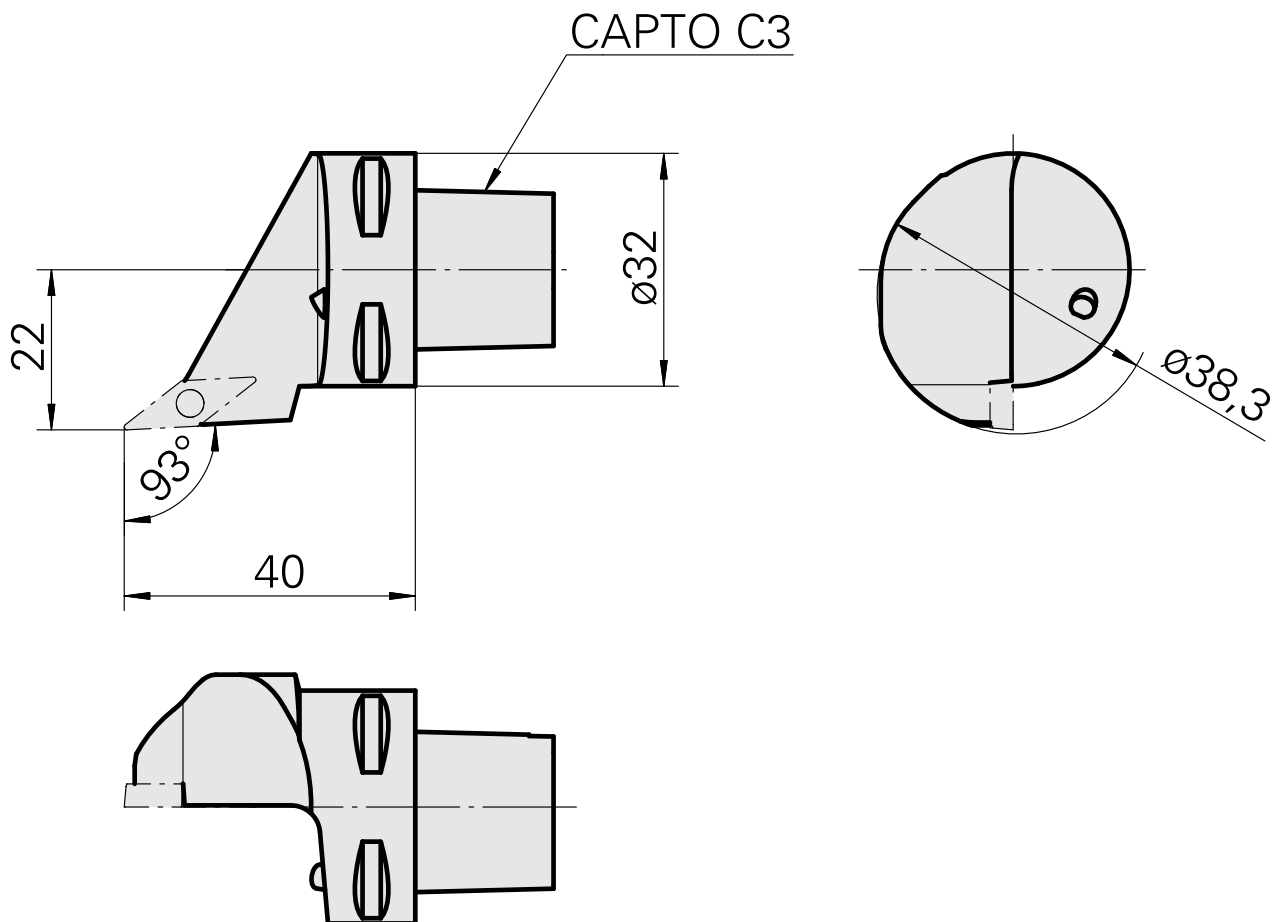

## INDEX CAPTO C3 pour VC.. 1103.., droit, avec rainure de préhenseur

### Données techniques

Catégorie d'accessoires PO

INDEX CAPTO C3

Attachement

pour VC.. 1103..

Inserts à changement rapide

PO de tournage