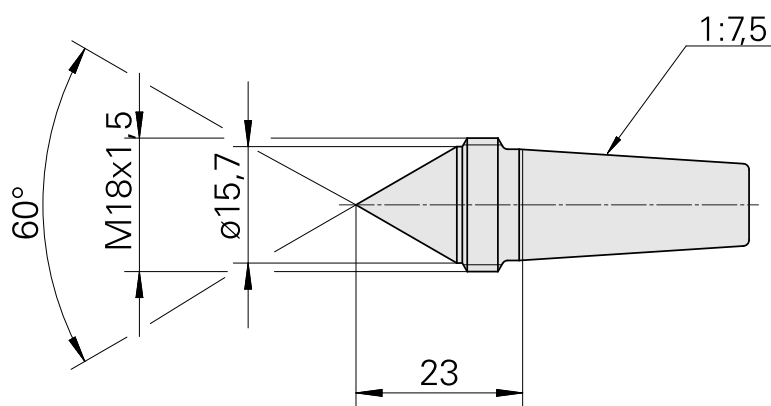

## Pointe de centrage, 60° D16 mm

### Données techniques

Catégorie d'accessoires PO

Pointe de guidage, universelle

Attachement

D15,4/Cône 1:7,5