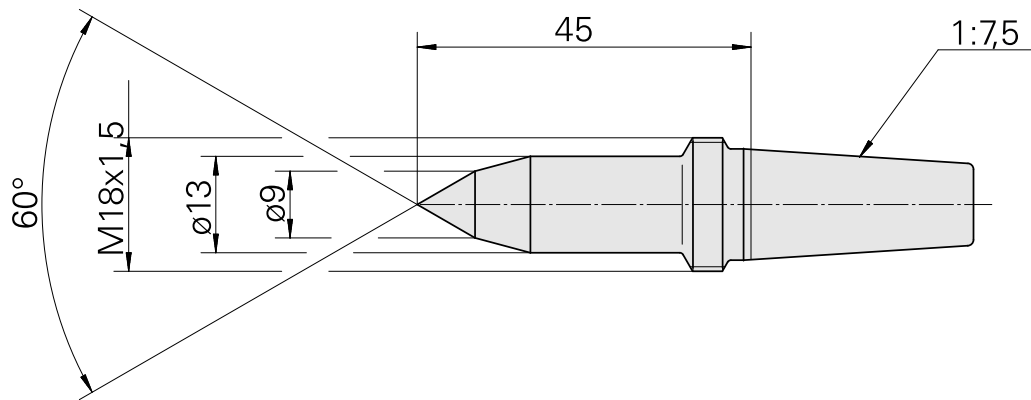

Zentrierspitze, 60° D9 mm/40°

Technische Daten

WZH Zubehörkategorie

Zentrierspitze, universal

Aufnahme

D15,14/Kegel 1:7,5

Dokumente

Für dieses Produkt sind keine Downloads vorhanden