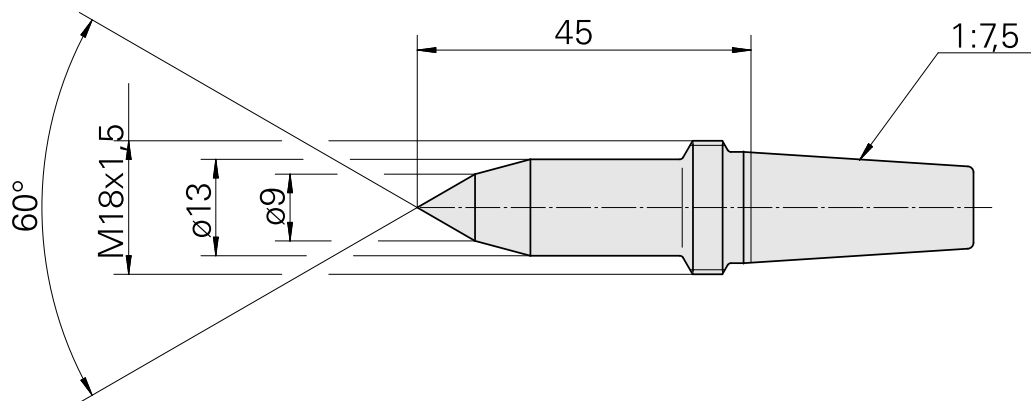

Pointe de centrage, 60° D9 mm/40°

Données techniques

Catégorie d'accessoires PO

Pointe de guidage, universelle

Attachement

D15,4/Cône 1:7,5

Documents

Aucun téléchargement n'est disponible pour ce produit