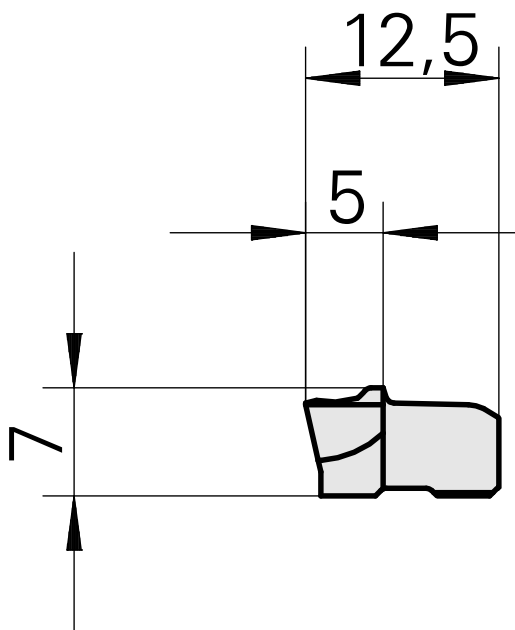

## Stechplatte 3mm HARDLOX

### Technische Daten

WZH Zubehörkategorie

Schneidwerkzeuge

Aufnahme

System Löcher