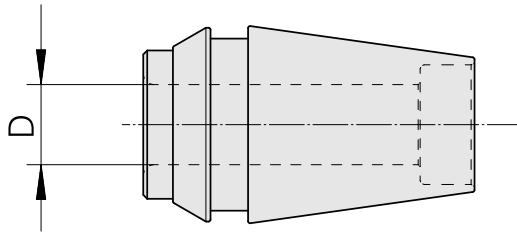

ER-Schrumpfspannzange ER20 10mm

Caratteristiche tecniche

Categoria acces. portautensile	Pinze calettamento a caldo ER
Attacco	ER20
Attacco per utensile	10mm
Tipo pinza di serraggio	ER 20

Documenti

Non sono disponibili download per questo prodotto