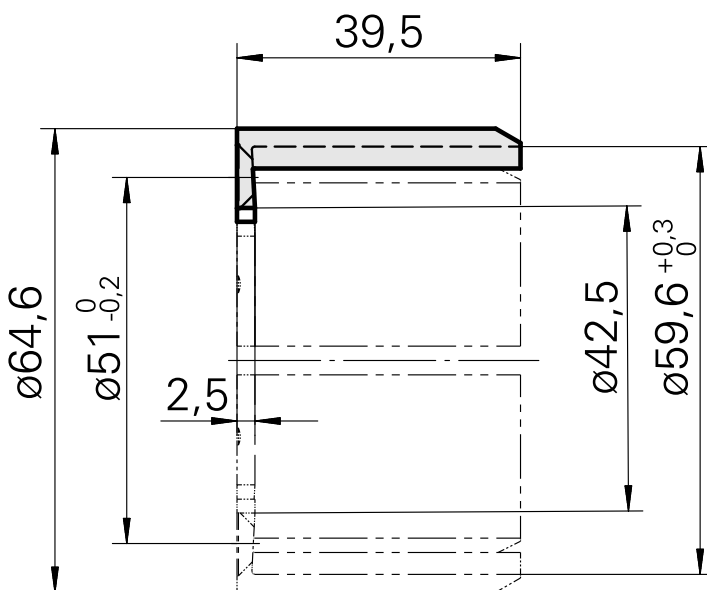

## Abdeckplatte Rundprisma

### Technische Daten

Schaft TNL	Rundprisma
Antrieb	nicht angetrieben
Fixierung TNL	Zentrale Spanschraube
Produkte INDEX TRAUB	TNL12 • TNL12.2