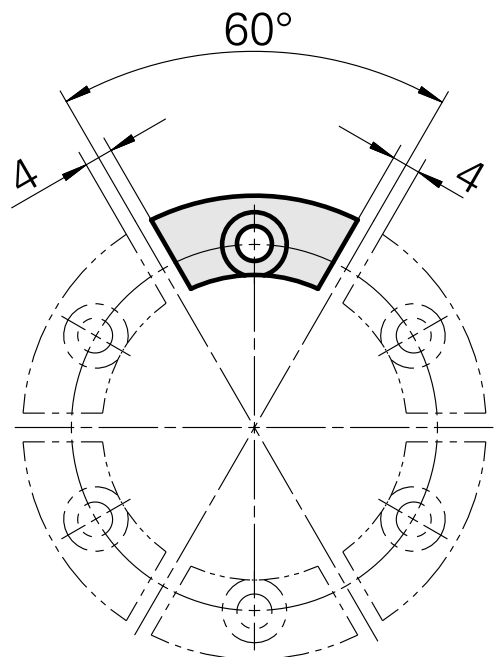

## Abdeckplatte Rundprisma

### Technische Daten

Schaft TNL	Rundprisma
Antrieb	nicht angetrieben
Fixierung TNL	Zentrale Spanschraube
Produkte INDEX TRAUB	TNL12 • TNL12.2