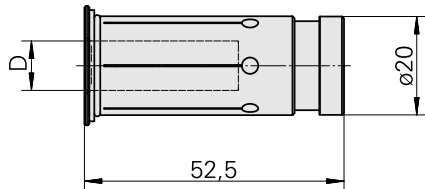

Reduzierungen für Hydrodehn D20/ 16mm

Technische Daten

WZH Zubehörkategorie	Reduzierungen für Hydrodehn
Aufnahme	D20
Werkzeugaufnahme	16mm

Dokumente

Für dieses Produkt sind keine Downloads vorhanden