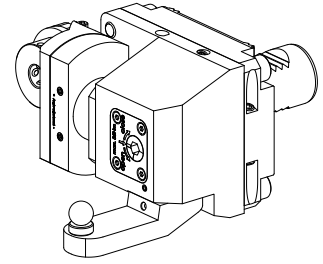

### Technical data

|               |                        |
|---------------|------------------------|
| Schaft VDI    | VDI 30                 |
| Antrieb       | nicht angetrieben      |
| Fixierung VDI | W-Verzahnung           |
| 180° wendbar  | ja                     |
| Datenträger   | Aufnahmebohrung prüfen |
| X [mm]        | –                      |
| Y [mm]        | –                      |
| Z [mm]        | –                      |