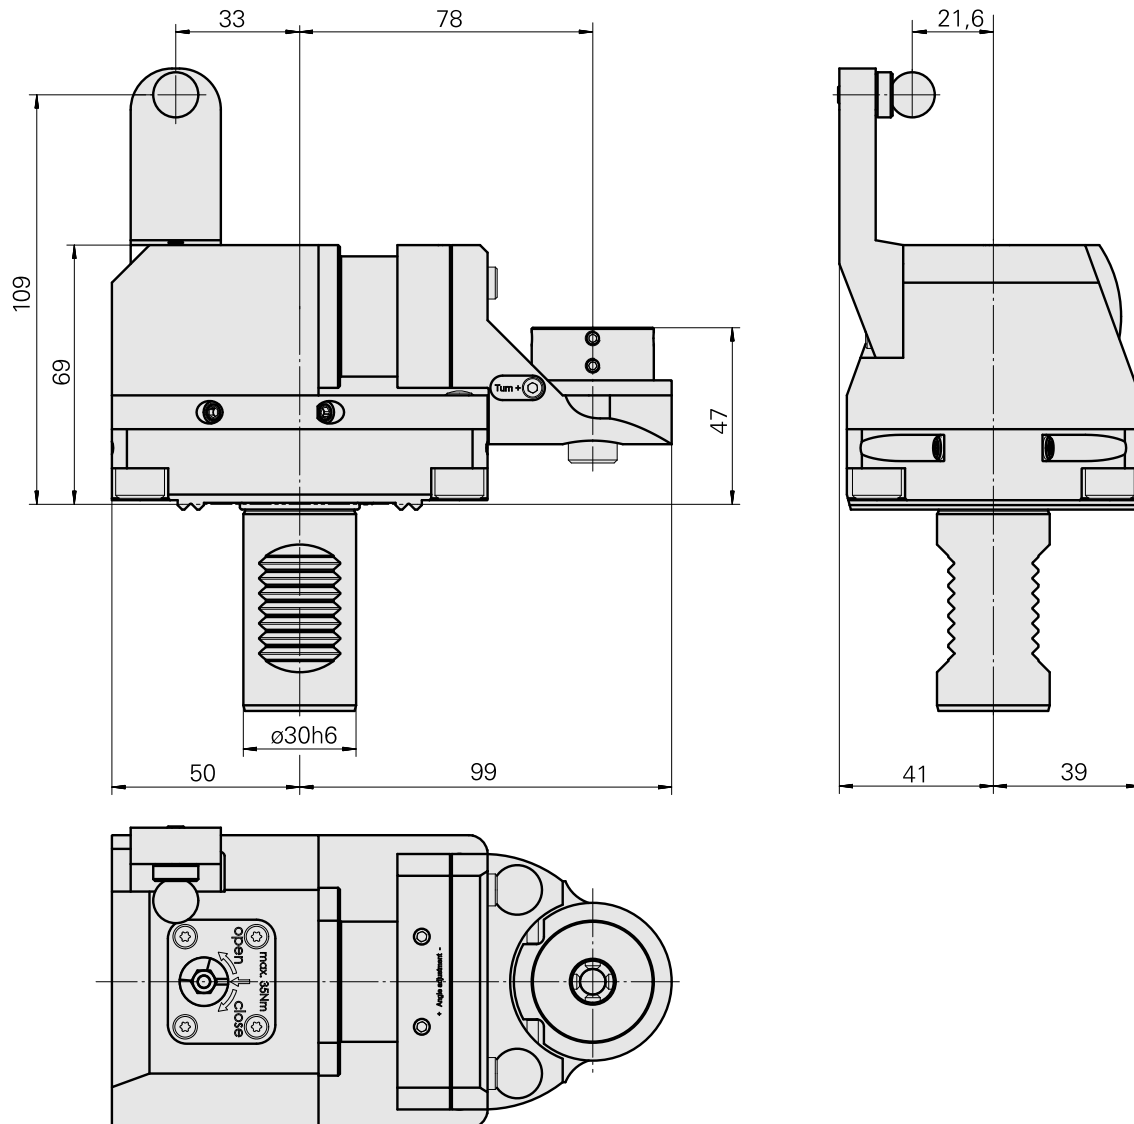

## Messtasterhalter VDI30

### Technical data

|               |                        |
|---------------|------------------------|
| Schaft VDI    | VDI 30                 |
| Antrieb       | nicht angetrieben      |
| Fixierung VDI | W-Verzahnung           |
| 180° wendbar  | ja                     |
| Datenträger   | Aufnahmebohrung prüfen |
| X [mm]        | –                      |
| Y [mm]        | –                      |
| Z [mm]        | –                      |