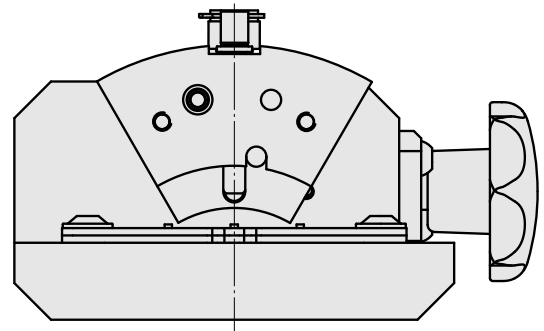

## Adapter Montagehilfe TNL12

### Technische Daten

WZH Zubehörcategorie

Adapter Montagehilfe

Werkzeugaufnahme

TNL12