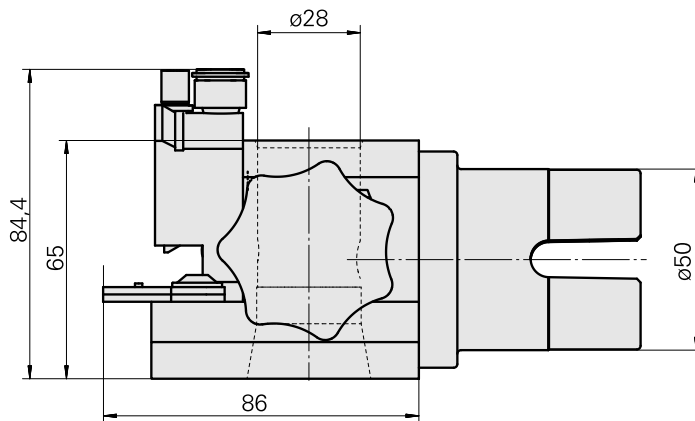

## Adapter Montagehilfe TNL12

### Technische Daten

WZH Zubehörcategorie

Adapter Montagehilfe

Werkzeugaufnahme

TNL12