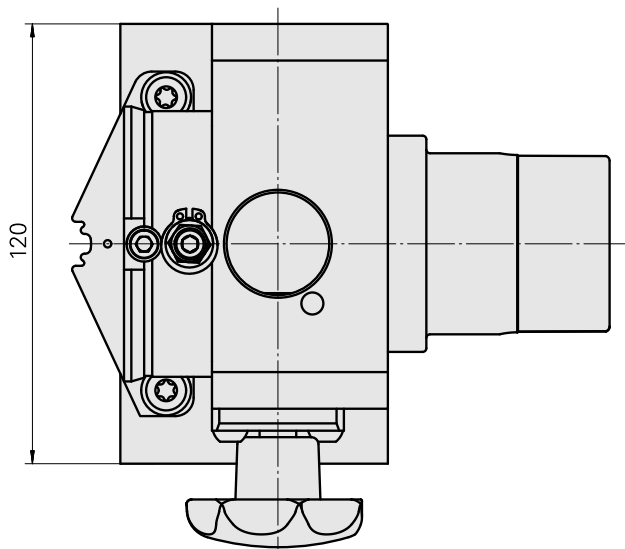

## Adapter Montagehilfe TNL12

### Technische Daten

WZH Zubehörcategorie

Adapter Montagehilfe

Werkzeugaufnahme

TNL12