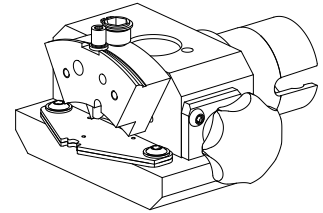

## Adapter Montagehilfe TNL12

### Technische Daten

WZH Zubehörcategorie

Adapter Montagehilfe

Werkzeugaufnahme

TNL12