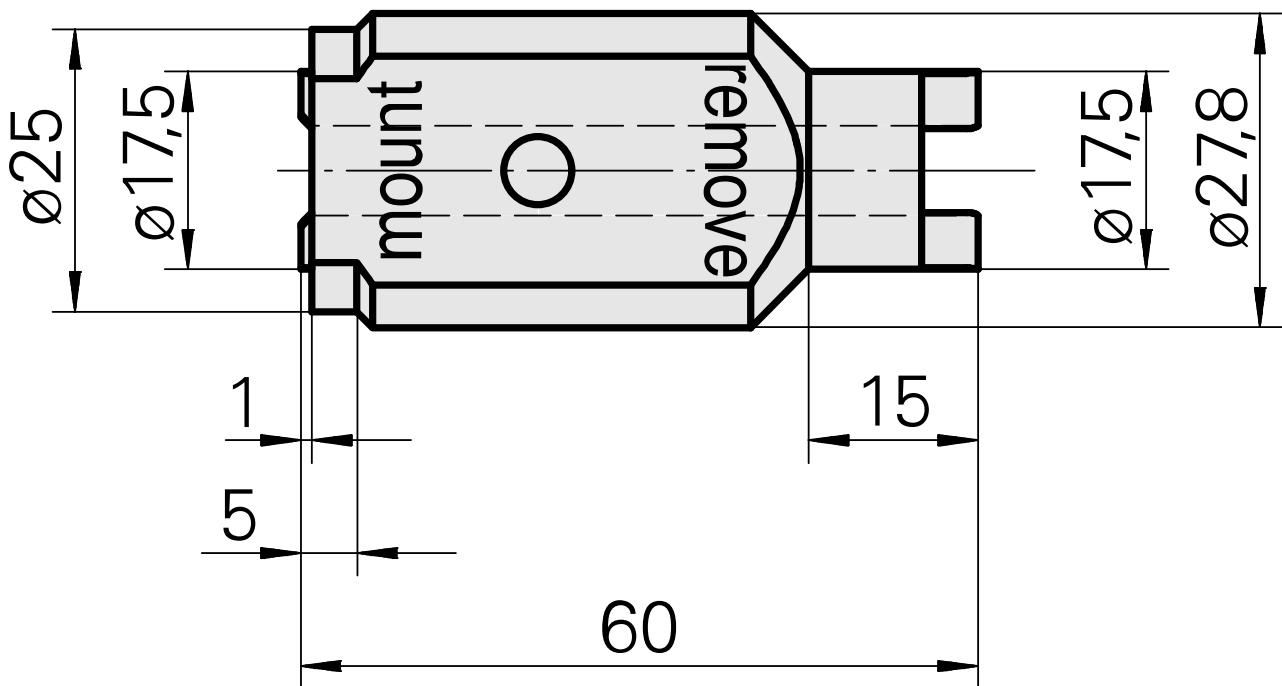

Steckschlüssel Capto C6

Technische Daten

WZH Zubehörkategorie

Werkzeug für KSS-Übergabesatz

Aufnahme

INDEX CAPTO C6

Dokumente

Für dieses Produkt sind keine Downloads vorhanden