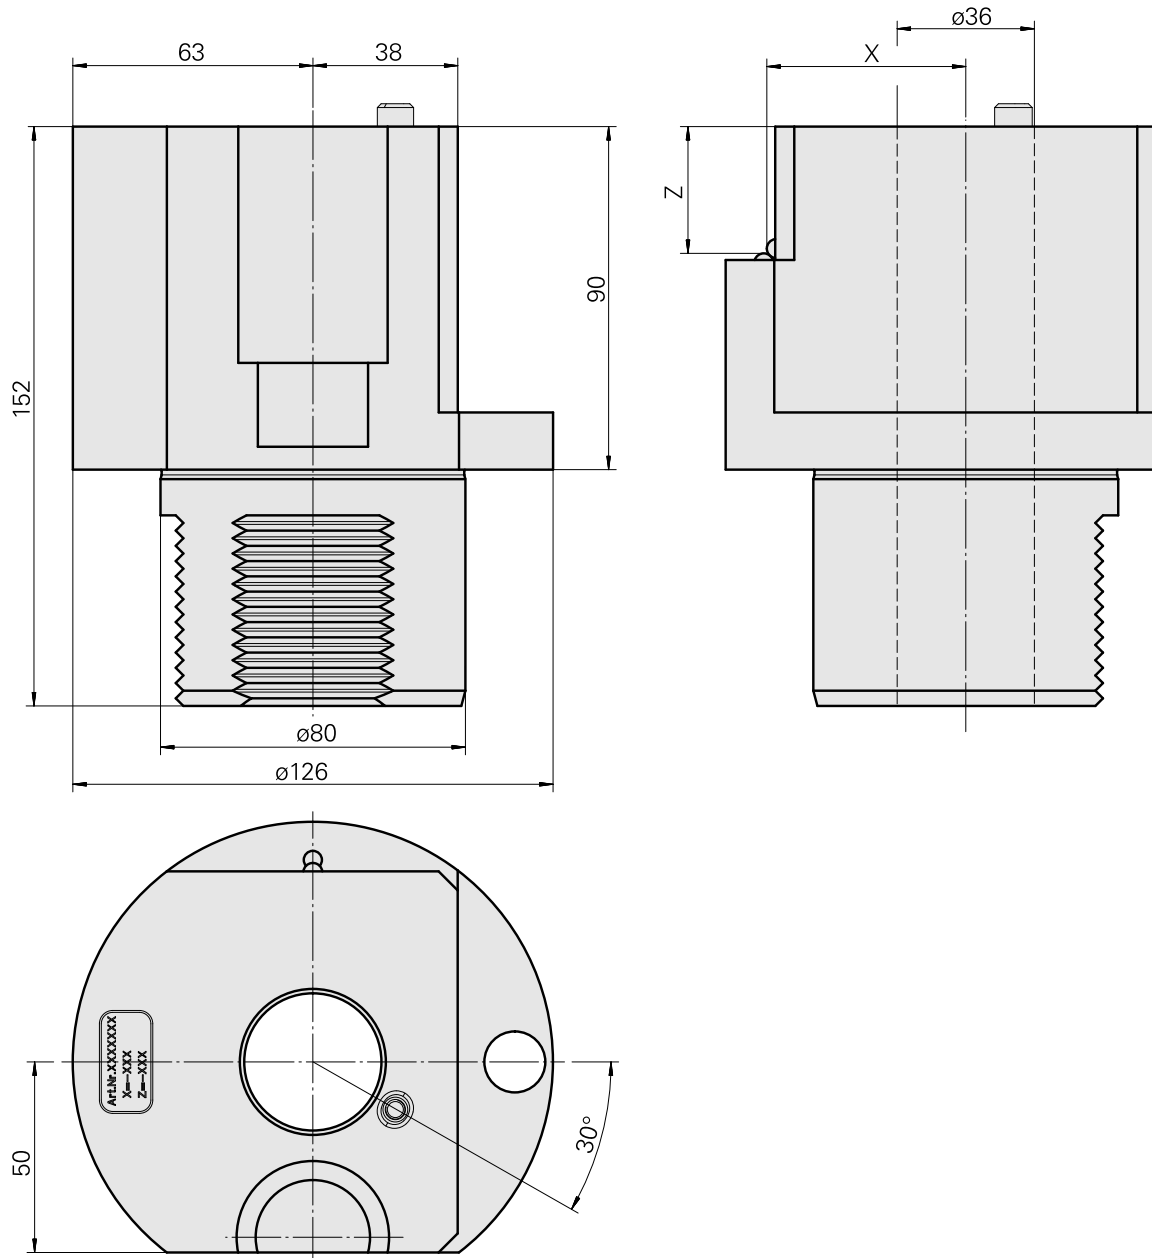

Voreinst. D80mm/Schaft 36

Technische Daten

WZH Zubehörcategorie

Adapter für Voreinstellgeräte

Aufnahme

D80 für Voreinstellgeräte

Werkzeugaufnahme

Schaft 36