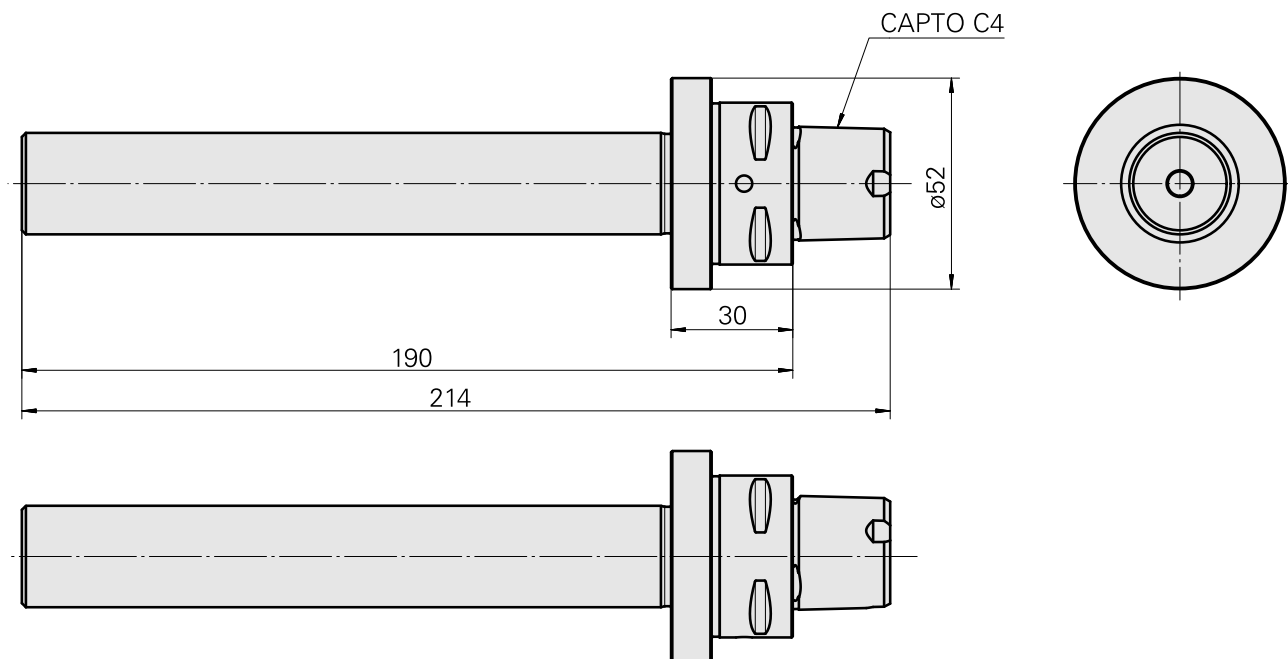

## INDEX CAPTO C4 D25, Prüfdorn

### Technische Daten

WZH Zubehörkategorie	INDEX CAPTO C4
Aufnahme	D25
Schnellwechseleinsätze	Prüfdorn