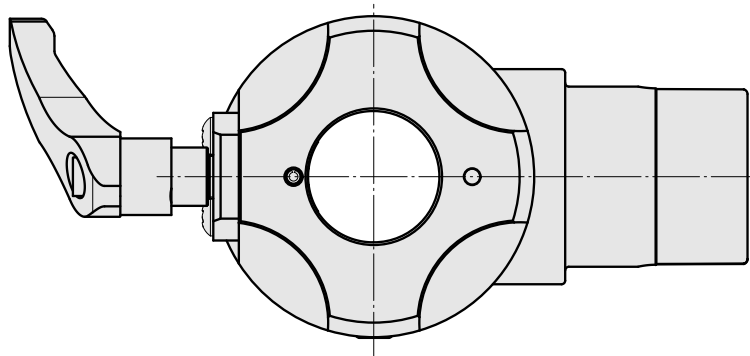

Adapter Montagehilfe Pinole D36

Technische Daten

WZH Zubehörkategorie

Adapter Montagehilfe

Werkzeugaufnahme

Pinole D36

Dokumente

Für dieses Produkt sind keine Downloads vorhanden