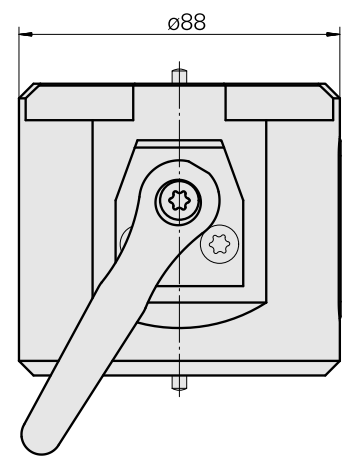

Adapter Montagehilfe Pinole D36

Technische Merkmale

WZH Zubehörkategorie

Adapter Montagehilfe

Werkzeugaufnahme

Pinole D36

Dokumente

Für dieses Produkt sind keine Downloads vorhanden