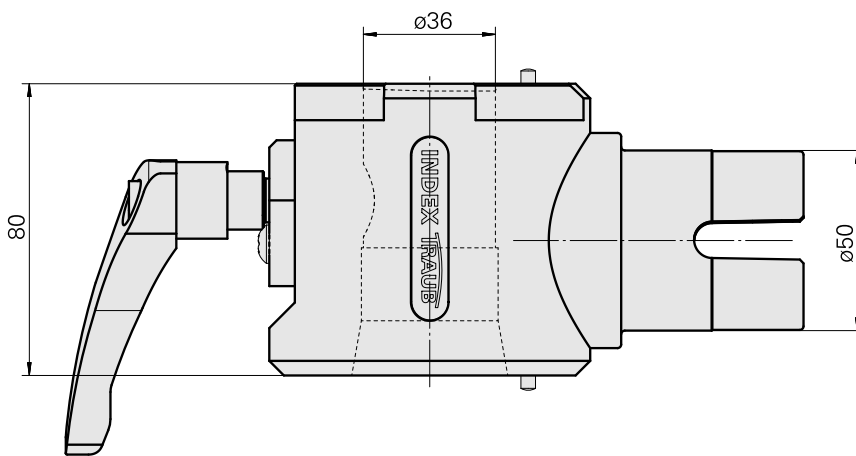

Adapter Montagehilfe Pinole D36

Technische Merkmale

WZH Zubehörkategorie

Adapter Montagehilfe

Werkzeugaufnahme

Pinole D36

Dokumente

Für dieses Produkt sind keine Downloads vorhanden