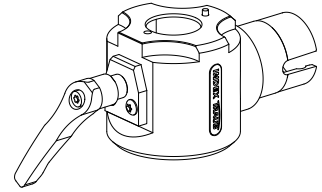

Adapter Montagehilfe Pinole D36

Technische Daten

WZH Zubehörkategorie

Adapter Montagehilfe

Werkzeugaufnahme

Pinole D36

Dokumente

Für dieses Produkt sind keine Downloads vorhanden