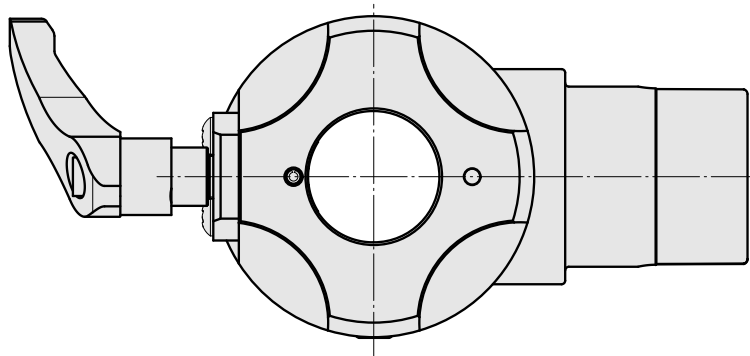

Adapter Montagehilfe Pinole D36

Technische Merkmale

WZH Zubehörkategorie

Adapter Montagehilfe

Werkzeugaufnahme

Pinole D36

Dokumente

Für dieses Produkt sind keine Downloads vorhanden