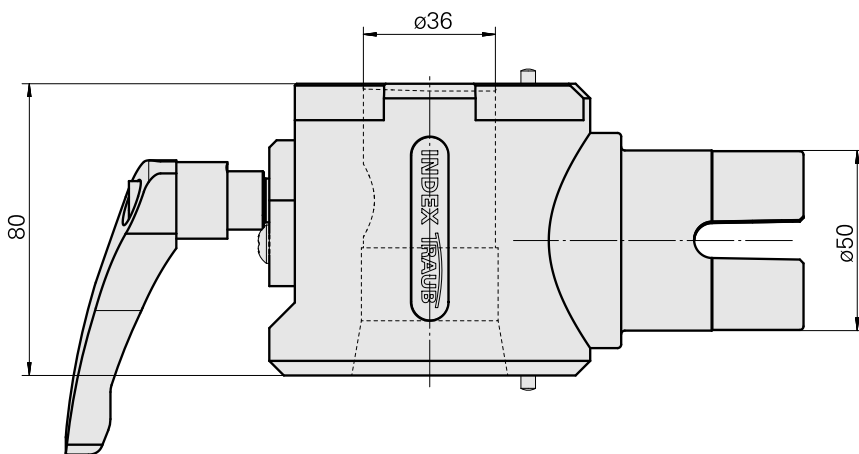

Adapter Montagehilfe Pinole D36

Technische Daten

WZH Zubehörkategorie

Adapter Montagehilfe

Werkzeugaufnahme

Pinole D36

Dokumente

Für dieses Produkt sind keine Downloads vorhanden