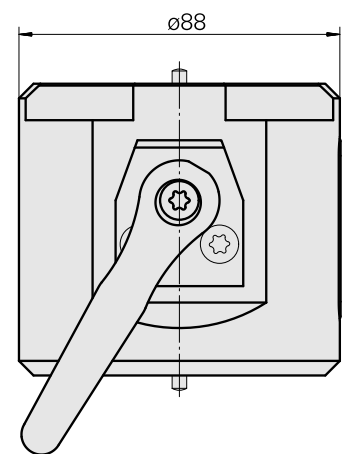

Adapter Montagehilfe Pinole D36

Technische Daten

WZH Zubehörkategorie

Adapter Montagehilfe

Werkzeugaufnahme

Pinole D36

Dokumente

Für dieses Produkt sind keine Downloads vorhanden