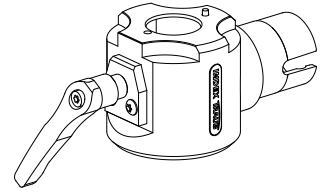

Adapter Montagehilfe Pinole D36

Technische Merkmale

WZH Zubehörkategorie

Adapter Montagehilfe

Werkzeugaufnahme

Pinole D36

Dokumente

Für dieses Produkt sind keine Downloads vorhanden