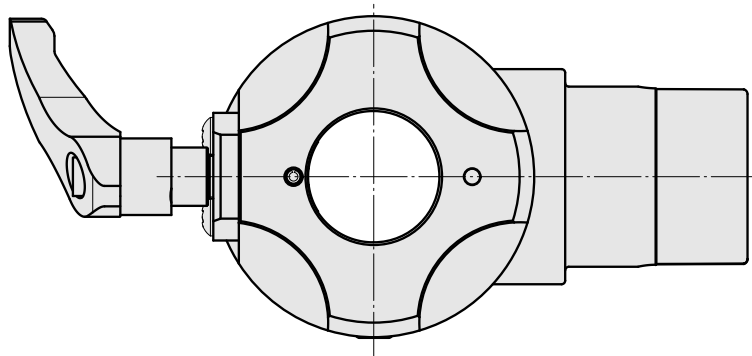

Adapter Montagehilfe Pinole D36

Technische Daten

WZH Zubehörkategorie

Adapter Montagehilfe

Werkzeugaufnahme

Pinole D36

Dokumente

Für dieses Produkt sind keine Downloads vorhanden