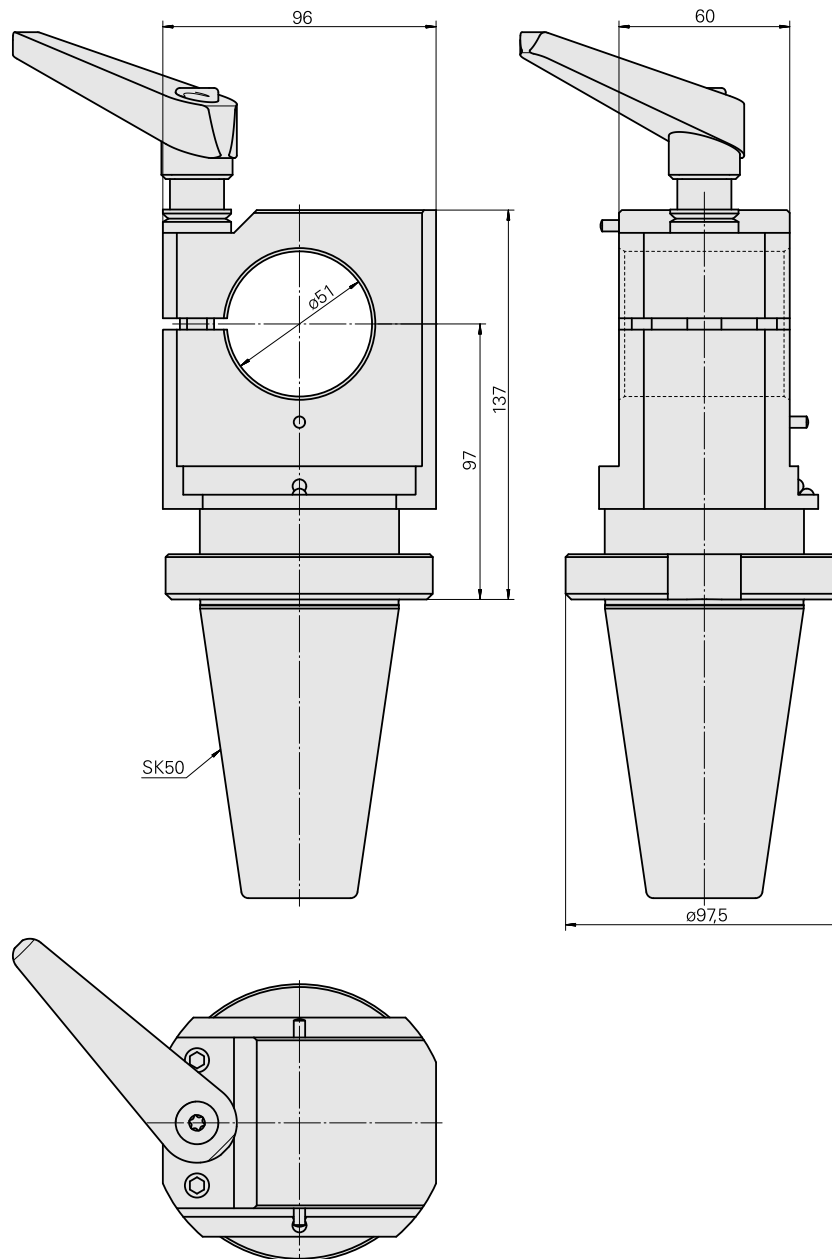

Voreinst. SK50/Pinole D51

Technische Daten

WZH Zubehörkategorie

Adapter für Voreinstellgeräte

Aufnahme

SK50 für Voreinstellgeräte

Werkzeugaufnahme

Pinole D51