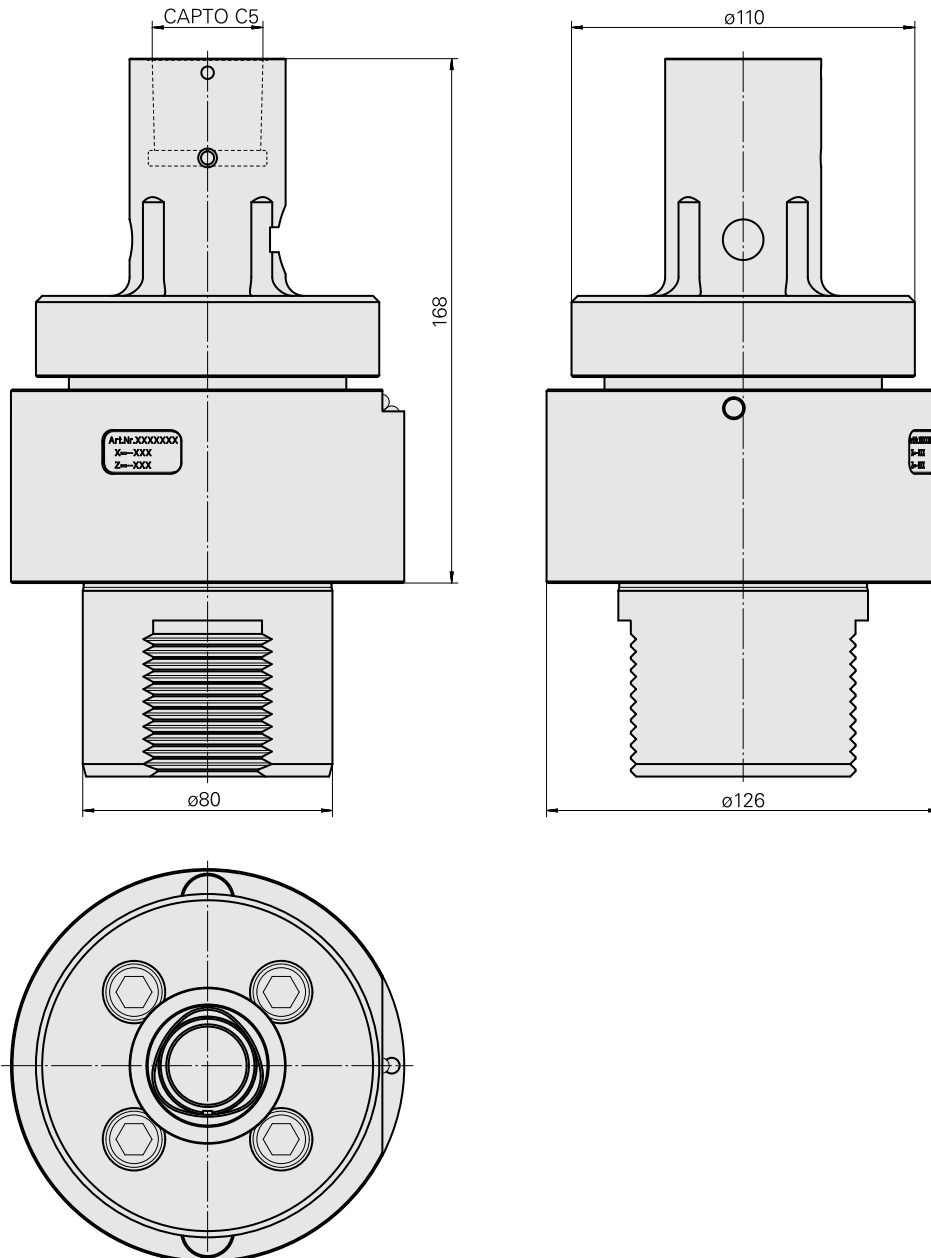

Voreinst. D80/INDEX CAPTO C5

Technische Daten

WZH Zubehörkategorie

Adapter für Voreinstellgeräte

Aufnahme

D80 für Voreinstellgeräte

Werkzeugaufnahme

INDEX CAPTO C5