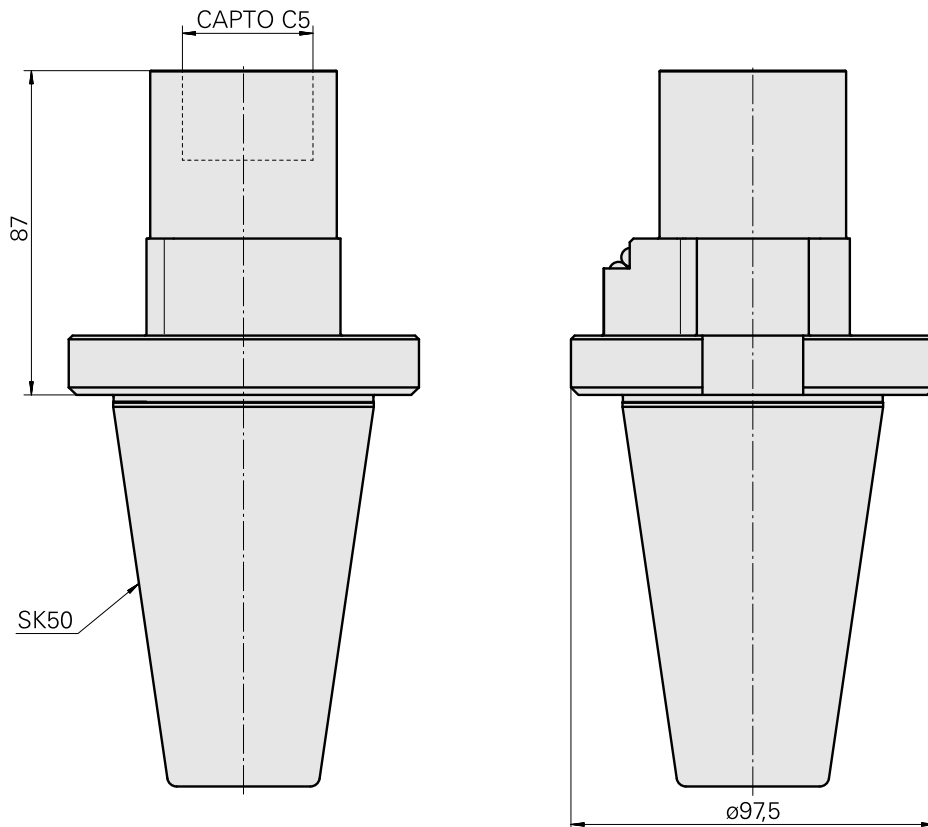

Voreinst. SK50/INDEX CAPTO C5

Technische Daten

WZH Zubehörkategorie

Adapter für Voreinstellgeräte

Aufnahme

SK50 für Voreinstellgeräte

Werkzeugaufnahme

INDEX CAPTO C5